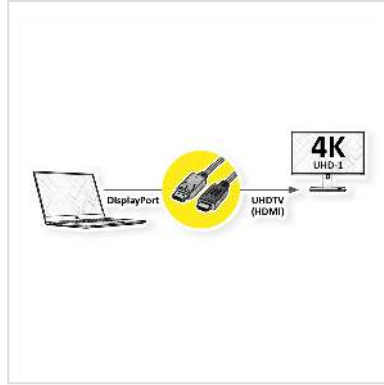

ROLINE DisplayPort Kabel DP - UHDTV, Slim, M/M, zwart, 2 m

Art.nr. 11.04.5996
Fabrikant ROLINE
Art.nr. fabrikant 11.04.5996

roline
Designed for Professionals

DisplayPort naar UHDTV-kabel voor het overbrengen van content van uw grafische kaart (DisplayPort) naar uw TV (UHDTV) - met een kwaliteit tot 3840x2160 @60Hz, inclusief audio transmissie!

- UHDTV is de standaard voor digitale videotransmissie in de TV/multimediasector voor bijvoorbeeld: Aansluiting van een tv-toestel met HDMI-interface op een weergaveapparaat met DisplayPort-aansluiting.
- Kabel met één DisplayPort en één HDTV stekker. DisplayPort is signaalcompatibel met HDMI.
- Opmerking: Een DisplayPort UHDTV-kabel kan slechts in één richting worden gebruikt: de DisplayPort-aansluiting kan alleen aan de data-bronzijde (bijv. grafische kaart) worden gebruikt.

Technische specificaties

Producent	ROLINE
Produkt groep	Kabel
Produkt type	DP UHDTV kabel
Kleur	zwart
Lengte	2 m

Overdracht kwaliteit	DisplayPort v1.2
Max. Resolutie	3840 x 2160 @60Hz (4K, UHD-1)
Connector kant 1	DisplayPort Stecker
Connector kant 2	HDTV Male
Type connector kant 1	DisplayPort
M/F kant 1	Male
Type connector kant 2	UHDTV
M/F kant 2	Male
Toepassing	extern
Kabel afscherming	afgeschermd
Gewicht	55.68 g