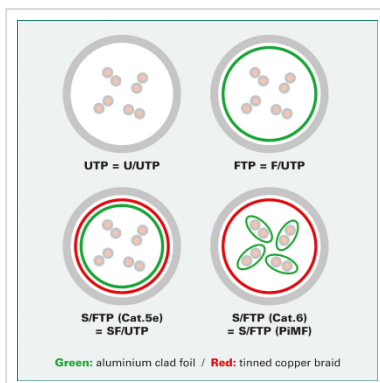

# ROLINE Patchkabel Cat.5e FTP, grijs, 3,0 m, crossed version

<b>Art.nr.</b>	21.15.0203
<b>Fabrikant</b>	ROLINE
<b>Art.nr. fabrikant</b>	21.15.0203
<b>EAN (een stuk)</b>	7611990133826

**roline**<sup>®</sup>  
Designed for Professionals

## Kant en klaar afgeschermd Twisted-Pair crossover patchkabel met RJ-45 connectoren aan beide uiteinden.

- Crossed uitvoering, voor doorlussen van Switches, of direct verbinding tussen 2 PC's.
- Geschikt voor professionele en industriële toepassingen.
- Klaar voor gebruik.
- Buigbaar dank zij de aan gespoten speciale tule met knikbescherming.
- Opbouw: 8 aders soepel met afscherming van polyesterfolie met aluminium
- Impedantie: 100 Ohm.
- Hoogwaardige vergulde contacten.

### Technische specificaties

Producent	ROLINE
Produkt groep	Twisted Pair Kabel
Produkt type	FTP patchkabel
Kleur	grijs
Lengte	3 m
Afschermings type	FTP
Overdracht kwaliteit	Cat5e / Class D

Impedantie	100 Ohm
Aantal aders	8
Kabel type	Soepel
Crossed	ja
Kleur (Tule)	grijs
Kabel LSOH	nee
Connector type RJ45	Standaard
Technische bijzonderheden	Crossover uitvoering