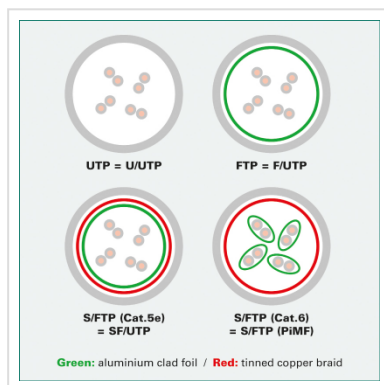

# ROLINE S/FTP Cat.5e patchkabel, zwart, 2,0 m

<b>Art.nr.</b>	21.15.0345
<b>Fabrikant</b>	ROLINE
<b>Art.nr. fabrikant</b>	21.15.0345
<b>EAN (een stuk)</b>	7611990167210

## Kant en klaar dubbel afgeschermde Twisted-Pair patchkabel met RJ-45 connectoren aan beide uiteinden.

- Geschikt voor professionele en industriële toepassingen.
- Klaar voor gebruik.
- Buigbaar dank zij de aan gespoten speciale tule met knikbescherming.
- 1:1 aangesloten volgens EIA/TIA568.
- Opbouw: 8 aders soepel met afscherming van polysterfolie met aluminium
- Extra afscherming door gevlochten koperen mantel.
- Impedantie: 100 Ohm.
- Hoogwaardige vergulde contacten.

### Advies:

Wij raden u aan, om bij de opbouw van een nieuw netwerk, de volgende componenten te gebruiken voor de hoogst mogelijke dataoverdracht en de beste test resultaten:

21.15.0020 ROLINE Cat.5e S/FTP installatiekabel massief.

### Technische specificaties

Producent	ROLINE
Produkt groep	Twisted Pair Kabel
Produkt type	S/FTP Patchkabel
Kleur	zwart
Lengte	2 m
Afschermings type	SFTP
Overdracht kwaliteit	Cat5e / Class D
Impedantie	100 Ohm
Aantal aders	8
Kabel type	Soepel
Crossed	nee
Kleur (Tule)	zwart
Kabel LSOH	nee
Connector type RJ45	Standaard