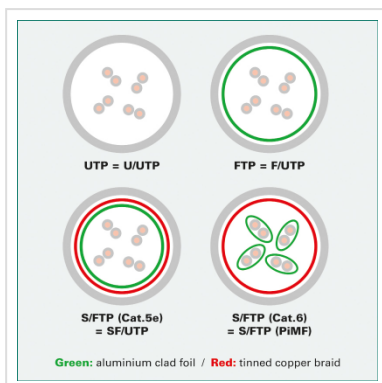

ROLINE S/FTP-(PiMF-) Patchkabel Cat.6A, 10GBit/s, Component Level, LSOH, groen, 7,5 m

Art.nr.	21.15.2836
Fabrikant	ROLINE
Art.nr. fabrikant	21.15.2836
EAN (een stuk)	7611990158164

Kant en klare dubbel afgeschermd (PiMF) Twisted Pair Patchkabel met afgeschermd RJ-45 connectoren aan beide uiteinden. Buigbaar dank zij de aangespoten speciale tule met knikbescherming. Als rangeerkabel in patchkast of als apparaat aansluitkabel in LAN te gebruiken. 1:1 aangesloten volgens EIA/TIA568, 8 aders. Opbouw: 8 aders soepel. Per paar afgeschermd met Polyesterfolie met Alu-laag. Totaalafscherming d.m.v. koperen gevlochten mantel. Hoogwaardige vergulde contacten.

100 % Component level testing

Technische specificaties

Producent	ROLINE
Produkt groep	Twisted Pair Kabel
Produkt type	S/FTP Patchkabel
Kleur	groen
Lengte	7.5 m
Afschermings type	SFTP
Overdracht kwaliteit	Cat6A / Class EA
Component-Level gecertificeerd	ja

Aantal aders	8
Kabel type	Soepel
Crossed	nee
Kleur (Tule)	groen
Kabel LSOH	ja
Connector type RJ45	Standaard