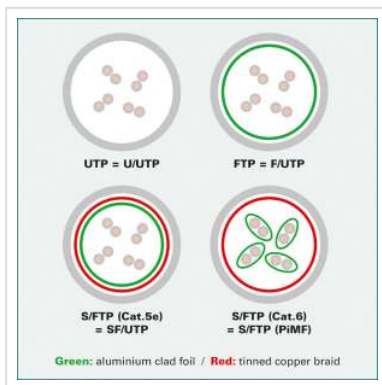

ROLINE UTP Data Center Patchkabel Cat.6A, LSOH, extra dun, blauw, 0,15 m

Art.nr. 21.15.3940 
Fabrikant ROLINE
Art.nr. fabrikant 21.15.3940

Onafgeschermd Twisted-Pair-Patchkabel met RJ-45 connectoren aan beide uiteinden

- Bijzonder dunne en flexibele kabel voor gebruik op plekken met weinig ruimte
- Buigzaam door de aangespoten bescherm tule
- Als Rangeerkabel in een Patchkast of als apparatuur aansluitkabel in een LAN geschikt
- Pin-Layout : 1:1 volgens EIA/TIA568, 8 Aders
- Opbouw: 8 Aders, soepel

Technische specificaties

Producent	ROLINE
Produkt groep	Twisted Pair Kabel
Produkt type	UTP patchkabel
Kleur	blauw
Lengte	0.15 m
Afschermings type	UTP
Overdracht kwaliteit	Cat6A / Class EA

Aantal aders	8
Kabel type	Soepel
Crossed	nee
Kabel LSOH	ja
Type connector kant 1	RJ-45
M/F kant 1	Male
Type connector kant 2	RJ-45
M/F kant 2	Male
Connector type RJ45	Standaard