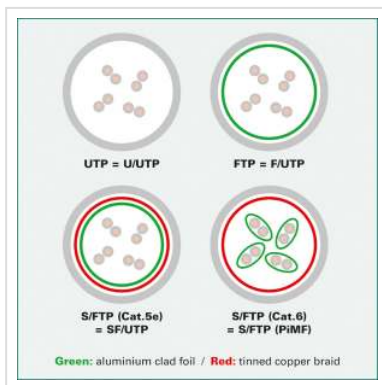

ROLINE UTP Data Center Patchkabel Cat.6A, LSOH, extra dun, zwart, 1 m

Art.nr.	21.15.3953	
Fabrikant	ROLINE	
Art.nr. fabrikant	21.15.3953	

Onafgeschermd Twisted-Pair-Patchkabel met RJ-45 connectoren aan beide uiteinden

- Bijzonder dunne en flexibele kabel voor gebruik op plekken met weinig ruimte
- Buigzaam door de aangespoten bescherm tule
- Als Rangeerkabel in een Patchkast of als apparatuur aansluitkabel in een LAN geschikt
- Pin-Layout : 1:1 volgens EIA/TIA568, 8 Aders
- Opbouw: 8 Aders, soepel

Technische specificaties

Producent	ROLINE
Produkt groep	Twisted Pair Kabel
Produkt type	UTP patchkabel
Kleur	zwart
Lengte	1 m
Afschermings type	UTP
Overdracht kwaliteit	Cat6A / Class EA

Aantal aders	8
Kabel type	Soepel
Crossed	nee
Kabel LSOH	ja
Type connector kant 1	RJ-45
M/F kant 1	Male
Type connector kant 2	RJ-45
M/F kant 2	Male
Connector type RJ45	Standaard