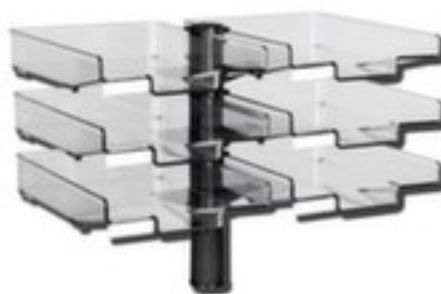

## Hansa Schwenkflügler

6 Fächer, passend für 240x320 mm,  
aus Kunststoff in schwarz

Artikelnummer: 139660

## Hansa Schwenkflügler

Schwenkflügler

- 6 Fächer, passend für 240x320 mm
- Traglast je Ebene 3 kg
- aus Kunststoff in schwarz

### Technische Details

Bürohelfer	Ablage	Traglast pro Ebene	3 kg
Ablagetyp	Schwenkflügler	Material	Kunststoff
Set	nein	Farbe	schwarz
Format	240x320 mm	Gewicht	4,7 kg
Fächer Anzahl	6 Stück		

### Dazu passt auch ...

141266		<p>LED-Tischleuchte, 12 x LED, 10 W, Leuchtmittel austauschbar, Leuchtfarbe kaltweiß (tageslichtweiß), Farbtemperatur 6500 Kelvin, Beleuchtungsstärke 1800 Lux, Energieeffizienzklasse E, gewichteter Energieverbrauch 6 kWh / 1.000 h, 7-stufig dimmbar, Kopf um 300° drehbar und 180° neigbar, Armlänge 410 mm, Aufstellung mit Standfuß, Fuß Länge x Breite 190 x 130 mm, Aus Aluminium in silber</p>
143048		<p>Monitorarm, Ausgestattet mit integriertem Kabelmanagement, Befestigung mit Durchtisch-/Tischklemme, Aus Aluminium in silber-weiß</p>
523540		<p>Papierkorb, Inhalt 18 l, Höhe x Durchmesser 331 x 315 mm, Korpus aus Polypropylen in schwarz</p>
531429		<p>Magnetrahmen, DIN A4 im Hoch-/Querformat, Rahmen in schwarz, Rückseite selbstklebend</p>