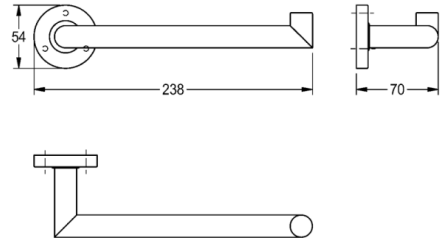

MEDIUS Handtucharm

MODELL-LINIE: MEDIUS | MEDX004HP | 2000106247

Accessories Hotelbad | Kleiderhaken

Handtucharm für Wandmontage, Edelstahl, Oberfläche hochglanzpoliert, runde Abdeckung zum Verbergen der Befestigung der Schrauben, inklusive Edelstahlschrauben und Dübel.

Abmessungen 238 x 54 x 70 mm (B x H x T)

Technische Daten

Gesamttiefe	70.00 mm
Gesamthöhe	54.00 mm
Gesamtbreite	238.00 mm
Material	Edelstahl
Materialtyp	1.4301 Chromnickelstahl V2A
Oberflächenbehandlung	hochglanzpoliert
Art der Befestigung	geschraubt