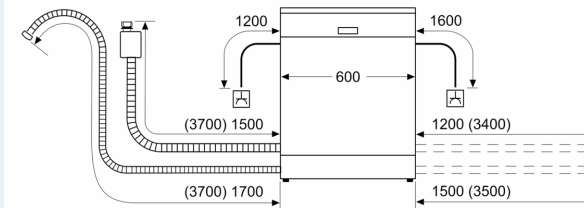

iQ300, Freistehender Geschirrspüler, 60 cm, Black inox SN23EC03ME

Maßzeichnungen

Maße in mm

⚡ Steckdose
( ) Werte mit Verlängerungssatz