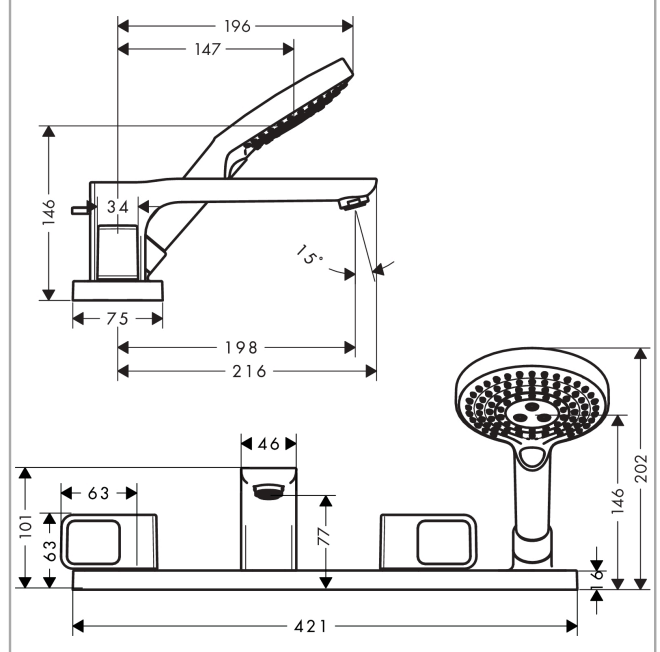

AXOR Urquiola

4-Loch Wannenrandarmatur

Oberfläche: **Polished Gold Optic** Artikelnummer: **11443990**

Merkmale

- besteht aus: 4-Loch Wannenrandarmatur, Handbrause, Brauseschlauch, Brausehalter
- 2 Verbraucher
- Ausladung: 198 mm
- Strahlart Armatur: Normalstrahl
- Strahlart Handbrause: Rain, RainAir, WhirlAir
- maximale Ausziehlänge Handbrause: 1,10 m
- maximale Durchflussmenge bei 3 bar: 22 l/min
- Keramikventile heiß/kalt 90°
- Umsteller mit automatischer Rückstellung
- Rückflussverhinderer
- Anschlussgröße: DN15
- Anschlussart: Grundkörper
- Wannenrandmontage
- min. Betriebsdruck: 1 bar
- max. Betriebsdruck: 10 bar
- P-IX 9087/ICB

Technologie

Produktabbildung

Maßzeichnung

AXOR Urquiola
4-Loch Wannенrandarmatur
 Oberfläche: **Polished Gold Optic** Artikelnummer: **11443990**

Durchflussdiagramm