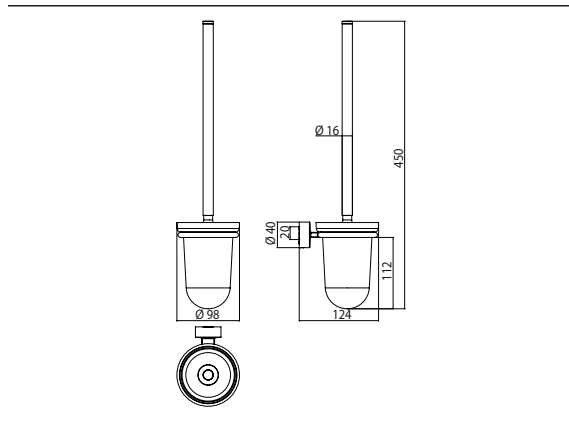

PRODUKTINFORMATION

Toilettenbürstengarnitur chrom

Art.-Nr.4515 001 01

Behälter Kristallglas satiniert, Stiel chrom, Wandmodell