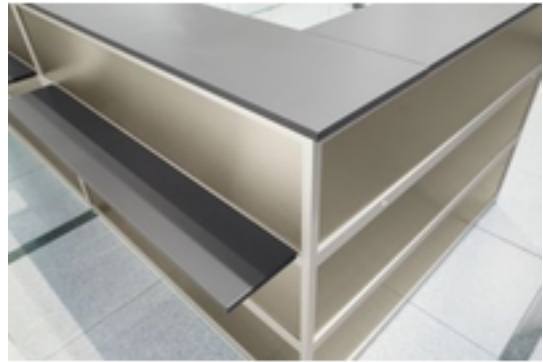

Artikelnummer: 105957

Kurzbeschreibung: Ecktheke Tool, B 1500 x T 1500 x H 1100 mm, anthrazit/MDF silber

Langbeschreibung: Ecktheke Tool: Aluminium-Systemrahmen mit Hohlkammerprofiltechnik und verdeckt integrierten Metallbeschlägen Oberfläche silber eloxiert Niveaausgleich mit einzel einstellbaren Stellfü ssen Füllungen: MDF silber-metallic lackiert, gegossenes Kunstglas matt satiniert oder Edelstahlfinish geschliffen Optional: Thekentop und Taschenablage mit Aluminiumträger Tischplatten und Thekentop sowie Taschenablage melaminharzbeschichtet Anthrazitgrau oder Buche-Dekor Arbeitsplatte T 800 mm mit Kabdurchlass einfache Selbstmontage durch Modulbauweise Abb. zeigt u.a. Grundtheke, Anbautheke, Thekentop, Taschenablage