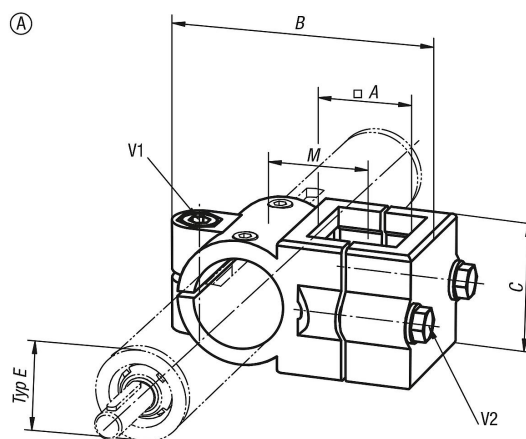

Rohrverbinder Kreuzstück Aluminium, Form A

Artikelbeschreibung/Produktabbildungen

METRIC
Parts

Beschreibung

Werkstoff:

Aluminiumguss.

Klemmschraube mit Mutter, Stahl.

Ausführung:

schwarz pulverbeschichtet.

Klemmschraube mit Mutter verzinkt.

Auf Anfrage:

Klemmhebel zur Befestigung.

Zeichnungen

Artikelübersicht

Bestellnummer	Form	Typ E	A	B	C	M	V1	V2
K0497.3030	A	30	30	86	45	33	M8x35	M8x35
K0497.4040	A	40	40	117	60	47	M10x50	M8x45