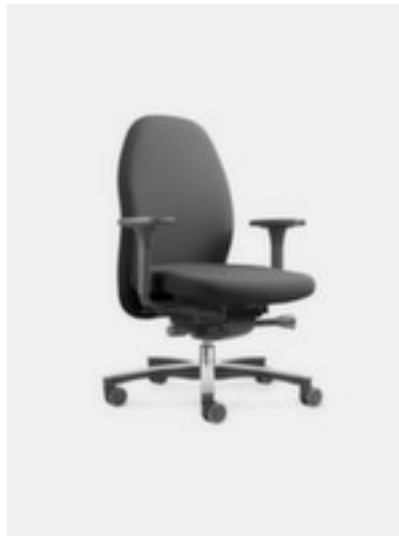

Löffler

bureaustoel

TANGO 23

synchronmechisme, 5-voudig vergrendelbaar, met in hoogte en breedte verstelbare armleuningen, ergonomische zitting met bekleding van stof in grijs, zitting hoogte x breedte x diepte 430 - 530 x 460 x 460 - 510 mm, bekleding rugleuning grijs, voetkruis van aluminium, gepolijst, met universele wielen

Artikelnummer: 184696

LOFFLER

Löffler Bureaustoel TANGO 23

met zitting die in alle richtingen bewogen kan worden

bureaustoel

- synchronmechisme, 5-voudig vergrendelbaar
- uitgerust met zijdelingse veerkrachtinstelling van 45 tot 120 kg
- met in hoogte en breedte verstelbare armleuningen
- ergonomische zitting met bekleding van stof in grijs
- beweeglijk zitmechisme
- zitondersteuning door ERGO TOP®-technologie
- zitting hoogte x breedte x diepte 430 - 530 x 460 x 460 - 510 mm
- bekleding rugleuning grijs
- rugleuning in hoogte/neiging verstelbaar
- voetkruis van aluminium, gepolijst
- met universele wielen
- gewicht 25 kg
- 30 jaar garantie