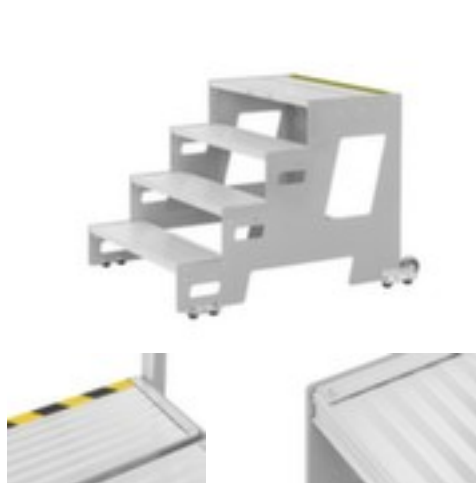

Hymer Verrijdbare bordestrap

bordes hoogte 0,8 m, 4 treden met profiel (incl. bordes), van aluminium

Artikelnummer: 224593

Hymer Verrijdbare bordestrap

Onderhoud en bediening van de machine gemakkelijk gemaakt

Verrijdbare bordestrap

- bordes hoogte 0,8 m
- Voor een werkhogte tot ca. 2,8 m
- trap eenzijdig
- 4 treden met profiel (incl. bordes)
- trede breedte x diepte 800 x 250 mm
- uitlading 1,25 m
- van aluminium
- trede-boomverbinding geschroefd
- met 2 wielen
- belastbaar tot 150 kg
- gewicht 32 kg

- conform DIN EN 14183
- 10 jaar garantie
- Leveringstoestand voorgemonteerd

Technische details

stijgtechniek	bordestrap	uitlading	1,25 m
materiaal	aluminium	belastbaar tot	150 kg
gebruik	eenzijdig	sport-/dwarsverbinding	geschroefd
hoogte sokkel	0,8 m	verrijdbaar	ja
diepte sokkel	470 mm	ladder uitrusting	2 wielen
treden aantal	4	norm	DIN EN 14183
type trede/sport	treden met profiel	levering	voorgemonteerd
werkhogte	2,8 m	garantie	10 jaar
breedte treden	800 mm	gewicht	32 kg
diepte trede	250 mm		