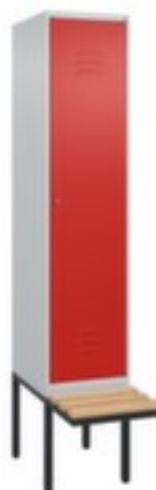

C+P

Armoire vestiaire avec banc Classic Plus

hauteur x largeur x profondeur 2120 x 400 x 815 mm, 1 compartiment(s), largeur compartiment 400 mm, Verrouillable avec serrure à cylindre, Lames en bois de hêtre, corps avec thermolaquage en RAL7035 gris clair, face avant avec thermolaquage en RAL3020 rouge signalisation

Numéro d'article: 263625

Clanic+

Armoire vestiaire avec banc

- hauteur x largeur x profondeur 2120 x 400 x 815 mm
- 1 compartiment(s)
- largeur compartiment 400 mm
- butée de porte à droite
- angle d'ouverture de la porte 110 °
- assise hauteur x profondeur 450 x 310 mm
- par compartiment une tablette à chapeaux soudée au-dessus d'une tringle avec 3 doubles crochets coulissants anti-torsion
- porte battante avec porte-étiquette et fentes d'aération
- portes à fleur avec gonds intérieurs
- Chaque porte est équipée de série d'un amortisseur
- Grande stabilité et rigidité grâce à l'augmentation du matériau aux

endroits cruciaux et à la structure raffinée BIONIC Steel Frame composée de pliages, d'entretoises et d'espaces

- Verrouillable avec serrure à cylindre
- Orifice de ventilation supplémentaire dans le corps
- Lames en bois de hêtre
- structure en acier, soudé de manière stable
- corps avec thermolaquage en RAL7035 gris clair
- face avant avec thermolaquage en RAL3020 rouge signalisation
- Produit livré partiellement monté - le banc et l'armoire vestiaire sont livrés séparés pour un auto-montage facile
- Protection anti-effraction conformément au niveau B de la norme DIN 4547-2
- 10 années de garantie