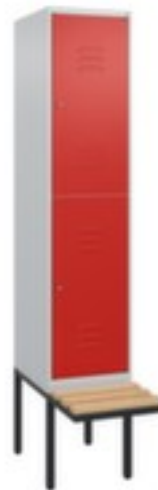

C+P

Dubbeldeks lockerkast met bank

Classic Plus

hoogte x breedte x diepte 2120 x 400 x 815 mm, 1 x 2 vakken, vak breedte 400 mm, Afsluitbaar met cilinderslot, Randen van beukenhout, romp met moffellak in RAL7035 lichtgrijs, front met moffellak in RAL3020 verkeersrood

Artikelnummer: 270172

Classic+

Dubbeldeks lockerkast met bank

- hoogte x breedte x diepte 2120 x 400 x 815 mm
- 1 x 2 vakken
- vak breedte 400 mm
- deuraanslag rechts
- deuropeningshoek 110 °
- zitting hoogte x diepte 450 x 310 mm
- per vak 2 kastvakken, elk met een kledingstang en 3 niet verdraaibare dubbele schuifhaken
- openslaande deur met etikettenlijst en ventilatiesleuven
- inliggende deuren met binnenliggende penscharnieren
- Elke deur is standaard uitgerust met een systeem voor gedempte sluiting