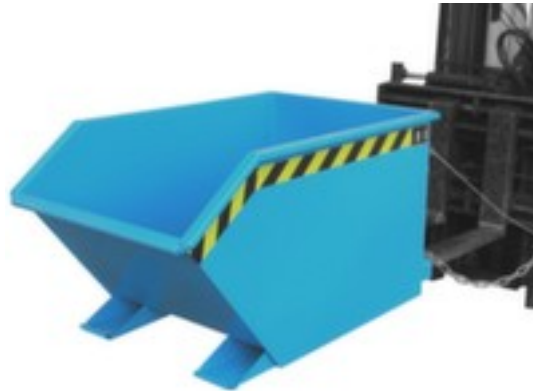

Bauer kiepbak

hoogte x lengte x breedte 680 x 1440 x 780 mm, inhoud 0,5 m³, draagvermogen 1000 kg, onderbouw vorksloffen, Robuuste constructie van plaatstaal gelakt in RAL 5012 lichtblauw

Artikelnummer: 345421

Bauer Kiepbak voor spaanders

laag model

kiepbak

- lage bouwvorm
- hoogte x lengte x breedte 680 x 1440 x 780 mm
- inhoud 0,5 m³
- draagvermogen 1000 kg
- gewicht 130 kg
- inrijhoogte x inrijbreedte 60 x 200 mm
- afstand vorksloffen 135 mm
- Kantelfunctie handmatig via trekkoordontgrendeling
- zelfstandig terugzwenken bij openzetten van de bak en automatische vergrendeling van de kantelbeveiliging
- kraan en geperforeerd tussenlegbord (gat Ø 3 mm, deling 6 mm)
- Hoge stabiliteit door omgeslagen randversterking rondom
- onderbouw vorksloffen
- Robuuste constructie van plaatstaal gelakt in RAL 5012 lichtblauw

Technische details

baktype	kiepbak	hoogte vorksloten	60 mm
inhoud	0,5 m ³	breedte vorksloten	200 mm
hoogte	680 mm	afstand vorkkokers	135 mm
lengte	1440 mm	inrijdbreedte	150 mm
breedte	780 mm	kraan	ja
draagvermogen	1000 kg	stapelbaar	nee
bouwwijze	lage bouwvorm	nestbaar	nee
materiaal	plaatstaal	geschikt voor gevaarlijke stoffe	nee
stabiliteit/versteviging/schoren	omgeslagen randversteviging rondom	oppervlak	gelakt
kantelfunctie	handmatig	kleur	blauw // RAL 5012
terugzwenkfunctie	zelfstandig terugzwenken bij openzetten van de bak	kleur uitvoering	blauw // RAL 5012
kantelbeveiliging	Kantelbeveiliging automatisch	plafond	als accessoire (niet inbegrepen)
onderrijdbaar	ja	type deksel	klapdeksel
onderbouw	vorksloten	gewicht	130 kg