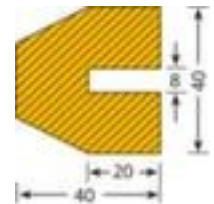

Moravia profielbescherming

vorm trapeze, hoogte x lengte x breedte 40 x 1000 x 40 mm, van polyurethaan, in geel/zwart, Voor opsteken

VE 5 stuks

Artikelnummer: 520061

MORAVIA
kompetent und fair

Moravia Waarschuwings- en afsperprofiel profielbescherming

profielbescherming

- geschikt voor binnen en buiten
- vorm trapeze
- hoogte x lengte x breedte 40 x 1000 x 40 mm
- van polyurethaan
- in geel/zwart
- Voor opsteken
- temperatuurbestendig van -40 °C tot +90 °C
- conform DIN 4844 en brandveiligheidsklasse UL94HB

Technische details

afbakening en verkeer	veiligheidsuitrusting	temperatuurbereik	-40 °C tot +90 °C
veiligheidsuitrusting	beschermprofiel	hoogte	40 mm
beschermingstype	profielbescherming	lengte	1000 mm

plaats van toepassing	binnen en buiten	breedte	40 mm
vorm	trapeze	kleur	geel/zwart
norm	DIN 4844	fixatie	Voor opsteken
brandveiligheid	brandveiligheidsklasse UL94HB	besteleenheid	Verpakkingseenheid
materiaal	polyurethaan	gewicht	2,5 kg