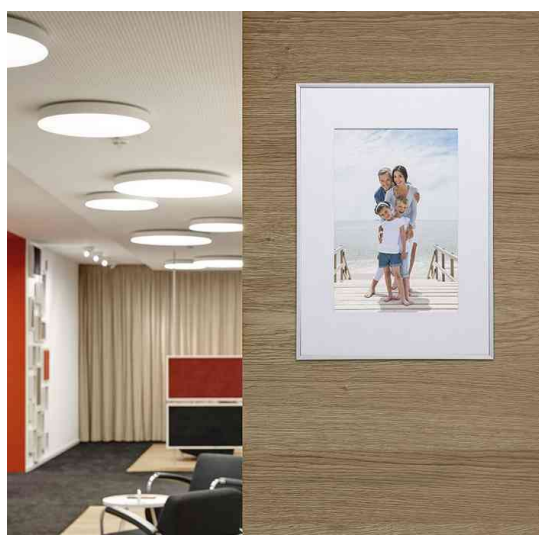

Visuel de référence: présente le produit en utilisation

Produit	Modèle	Format du cadre	Format de l'image	Couleur	Conditionné	Numéro de fabricant	Code
Cadre photo Aluminium	aluminium	12 x 17 cm	9 x 13 cm	argent mat		1944805	62060530
		14 x 20 cm	10 x 15 cm	argent mat		1945005	62060531
	aluminium	21 x 30 cm	13 x 18 cm	argent mat		1945405	62060527
		29 x 39 cm	20 x 30 cm	argent mat		1945805	62060528
	aluminium	40 x 60 cm	39 x 59 cm	argent mat		1946005	62060535
		50 x 70 cm	49 x 69 cm	argent mat		1946405	62060536
	aluminium	60 x 80 cm	59 x 79 cm	argent mat		1946805	62060537
		70 x 100 cm	69 x 99 cm	argent mat		1947205	62060538