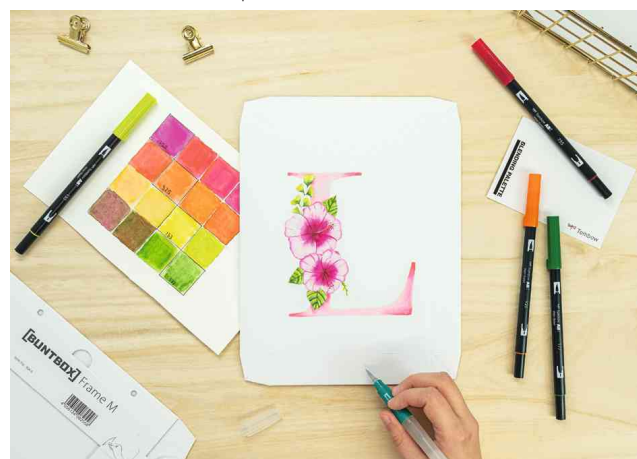

Kit aquarelle & toile "Lettres florales"

pour réaliser facilement ses propres aquarelles !

comprenant :

- 4 x feutre double pointe "DUAL BRUSH PEN ABT", aquarellable
- feutre de coloriage à 2 pointes
- pointe fine pour tracer des traits précis, pointe pinceau large pour faire des aplats de couleur
- assorti dans les couleurs chartreuse (133), dark jade (177) rubine red (755), scarlet (925)
- 1 x pinceau à réservoir d'eau, médium (WB-FN-1P)
- 1 x blending palette pour mélanger et prélever les couleurs à base d'eau
- 2 x toiles pliées en carton de BUNTBUX : 350 g/m², 210 x 148 mm, 100% en carton recyclé
- 1 x instructions

Kit aquarelle & toile "Lettres florales"

Kit aquarelle & toile "Lettres florales"

Visuel de référence : le résultat final pourrait ressembler à ceci

Visuel de référence : présente le produit en utilisation