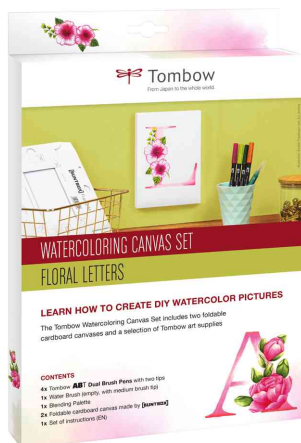

Kit aquarelle & toile "Lettres florales"

pour réaliser facilement ses propres aquarelles !

comprenant :

- 4 x feutre double pointe "DUAL BRUSH PEN ABT", aquarellable
- feutre de coloriage à 2 pointes
- pointe fine pour tracer des traits précis, pointe pinceau large pour faire des aplats de couleur
- assorti dans les couleurs chartreuse (133), dark jade (177) rubine red (755), scarlet (925)
- 1 x pinceau à réservoir d'eau, médium (WB-FN-1P)
- 1 x blending palette pour mélanger et prélever les couleurs à base d'eau
- 2 x toiles pliées en carton de BUNTBUX : 350 g/m², 210 x 148 mm, 100% en carton recyclé
- 1 x instructions

Kit aquarelle & toile "Lettres florales"

Kit aquarelle & toile "Lettres florales"

Visuel de référence : le résultat final pourrait ressembler à ceci

Visuel de référence : présente le produit en utilisation

Produit	Modèle	Largeur de tracé	Couleur du tracé	Couleur du corps	Conditionné	Numéro de fabricant	Code
Kit aquarelle & toile	"Lettres florales"					CANVAS-SET2	1230567