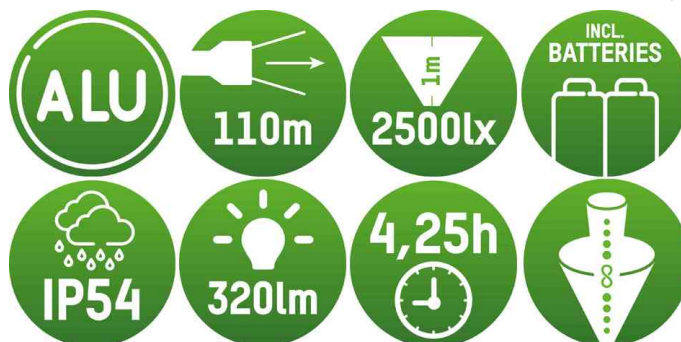

Lampe de poche LED Future T300F

Visuel de référence: présente le produit en utilisation

Produit	Portée	Flux lumineux	Couleur	Numéro de fabricant	Code
Lampe de poche LED Future T300F	110 m	320 lumen	noir	1600-0202	18006354