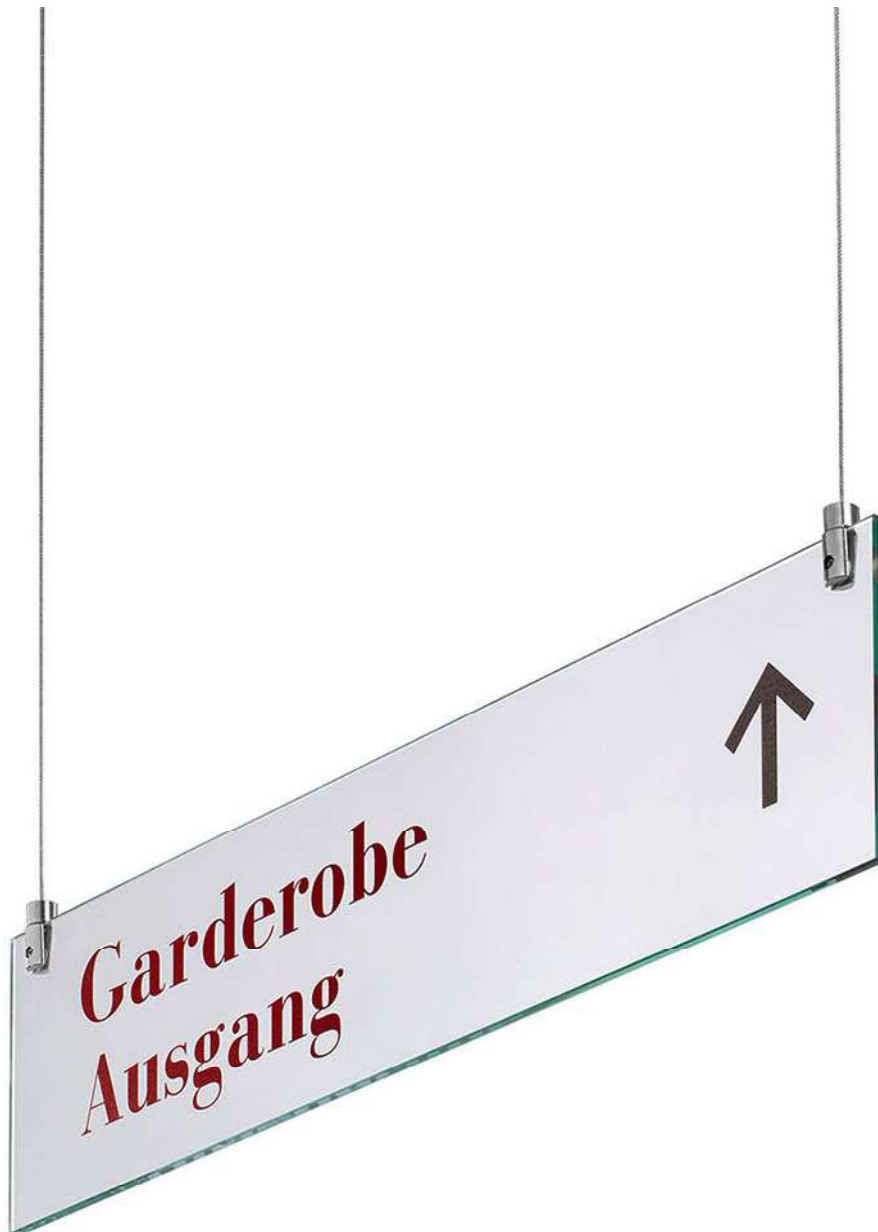

GALERIE Deckenhänger, ESG, 14,8 x 29,7 cm, zweiseibig

- Artikelnummer: 3810
Alternative Artikelnummer: I7720E2
Beschreibung: GALERIE Deckenhänger aus ESG
- zweiseibig
 - Format: 148 x 297 mm
 - Stärke: 2x 6 mm
 - 2 Bohrungen auf der langen Seite
 - lt. Lochplannr. 110
 - inkl. 2 Klemmstücke für 12 mm Material (i7731)
 - inkl. 2 Stahlseile, Länge 1,6 m

- inkl. 4 Pressösen