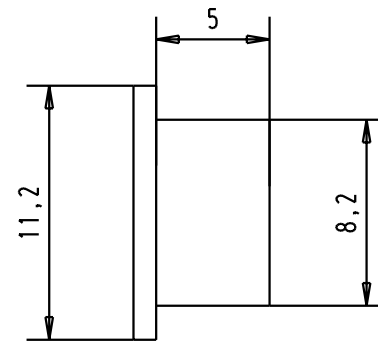

5

4

3

2

1

D

C

B

A

							Dat.	Name	 All Dim. in mm Orig. Size DIN A 4	D-Sub, Dust cap, thermoplastic black, for male connector 9 poles	Maßstab/ Scale 3:1	
							Detail.	09-APR-02 CV				
							Insp.					
							Stand.					
	09 67 009 0611										Blatt/ Page 1 /	
	Part number			29768	09-APR-02	CV	HARTING EURL F-95972 Paris			TB 09670090611		
			Mod.	Dat.	Name							Sub.