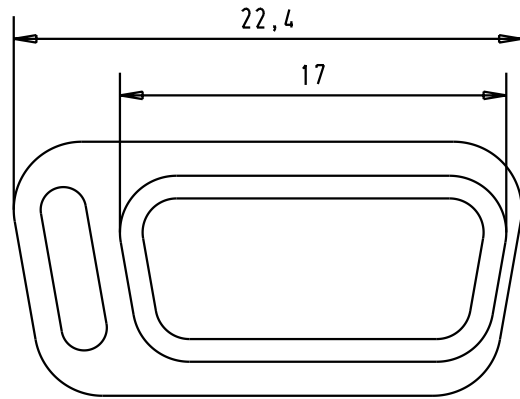

5

4

3

2

1

D

C

B

A

							Dat.	Name	 All Dim. in mm Orig. Size DIN A 4	D-Sub, Dust cap, thermoplastic black, for male connector 9 poles	Maßstab/ Scale 3:1
							Detail.	09-APR-02 CV			
							Insp.				
							Stand.				
	09 67 009 0611										Blatt/ Page 1 /
	Part number			29768	09-APR-02	CV	HARTING EURL F-95972 Paris			TB 09670090611	
			Mod.	Dat.	Name						