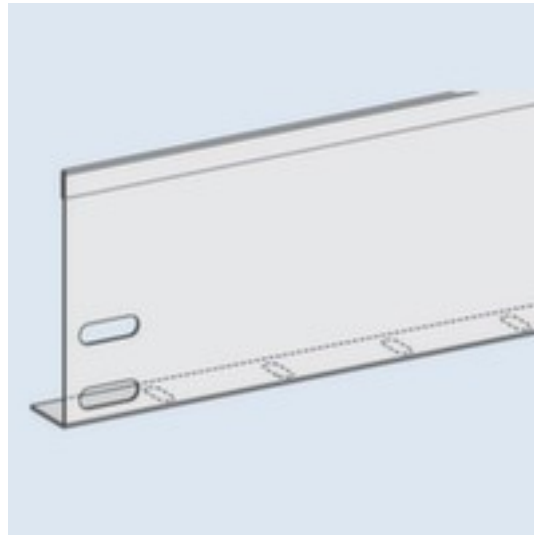

hufe Schüttgulleiste

Für Schraubregal - Grundfeld, Höhe x Breite 100 x 1000 mm, Aus Stahl mit korrosionsschützender Zinkbeschichtung

Artikelnummer: 735007

Bauteil - Schüttgulleisten

Schüttgulleiste

- Für Schraubregal - Grundfeld
- Höhe x Breite 100 x 1000 mm
- Aus Stahl mit korrosionsschützender Zinkbeschichtung
- 5 Jahre Garantie

Technische Details

Möbeltyp	Regal	Material	Stahl
Regaltyp	Zubehör	Oberfläche	verzinkt
Regalzubehör	Schüttgulleiste	Farbe Ausführung	verzinkt
für Regaltyp	Schraubregal	Garantie	5 Jahre
Höhe	100 mm	Gewicht	1,41 kg
Breite	1000 mm		