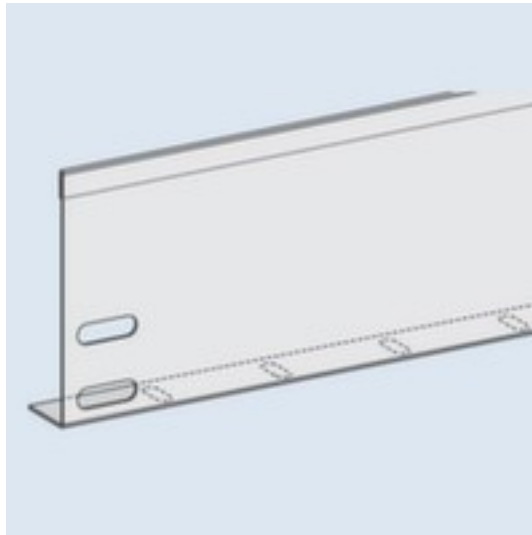

## hofe Schüttgutleiste

Für Schraubregal - Grundfeld, Höhe x Breite 100 x 1300 mm, Aus Stahl verzinkt mit Kunststoffbeschichtung in RAL7035 Lichtgrau

Artikelnummer: 735051

### Bauteil - Schüttgutleisten

Schüttgutleiste

- Für Schraubregal - Grundfeld
- Höhe x Breite 100 x 1300 mm
- Aus Stahl verzinkt mit Kunststoffbeschichtung in RAL7035 Lichtgrau
- 5 Jahre Garantie

### Technische Details

Möbeltyp	Regal	Material	Stahl
Regaltyp	Zubehör	Oberfläche	verzinkt // kunststoffbeschichtet
Regalzubehör	Schüttgutleiste	Farbe	lichtgrau // RAL7035
für Regaltyp	Schraubregal	Farbe Ausführung	lichtgrau // RAL7035
Höhe	100 mm	Garantie	5 Jahre
Breite	1300 mm	Gewicht	1,79 kg