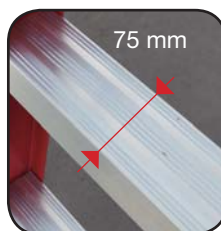

Detalles Détails Detalhes

Detalle peldaño
Détail marche
Detalhe degraus