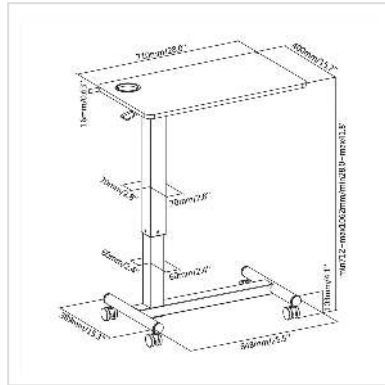

# ROLINE Gasfeder-Beistelltisch, höhenverstellbar, weiß

<b>Artikelnummer</b>	17.02.1549
<b>Hersteller</b>	ROLINE
<b>Hersteller-Art.-Nr.</b>	17.02.1549
<b>EAN (Einzelstück)</b>	7630049619937

**roline**  
Designed for Professionals

- Bietet maximalen Komfort und Anpassungsfähigkeit an vielfältige Anforderungen / Anwendungen
- Befreit den Benutzer von einem festen Arbeitsbereich
- Sanfte und leise Höhenverstellung
- Eine Gasfeder mit selbstbremsender Mechanik sorgt für eine sanfte und mühelose Höhenverstellung
- Eine robuste Säule erhöht zusammen mit einem hochbelastbaren Rahmen die Stabilität beim Schreiben oder Tippen
- Eingebaute Vertiefung für ein Glas, eine Dose oder einen Becher - verhindert das unbeabsichtigte Herunterwerfen oder Verrutschen des Gefäßes
- Hochbelastbare Rollen mit Feststellmechanik
- Stabiler Metall-/Kunststoffrahmen
- Umweltfreundliche Melaminplatte: zeichnet sich durch hohe Belastbarkeit und Feuchtigkeitsbeständigkeit aus
- Hochfester Stahlrahmen: bessere Haltbarkeit gegenüber Gewicht und Verschleiß
- Große Arbeitsplatte (B x T: 71 x 40 cm)
- Fahrbar über 4 Räder, davon 2 feststellbar

- Max. Belastung: 7 kg
- Farbe: weiß
- Abmessungen (H x B x T): min. 71 cm / max. 106 cm x 71 cm x 40 cm
- Tischplattenstärke 16 mm (Melamin)

### Technische Daten

Hersteller	ROLINE
Produktgruppe	EDV-Möbel
Produkttyp	PC-Arbeitsplatz
Farbe	weiß
Lieferzustand	zerlegt
Breite Tischplatte	70 cm
Tiefe Tischplatte	40 cm
Stärke Tischplatte	16 mm
Höhe	712 mm
Breite	710 mm
Tiefe	400 mm
Gewicht	11936.1 g
Verpackungshöhe	230 mm
Verpackungsbreite	470 mm
Verpackungstiefe	780 mm
Paketgewicht	13.5 kg