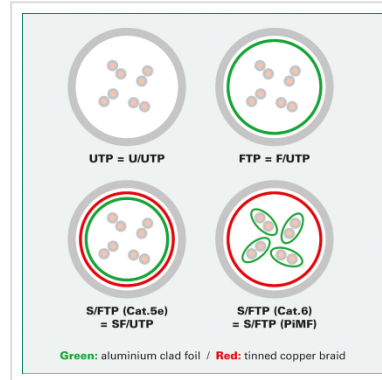

ROLINE Cat.6 S/FTP (PiMF) patchkabel, wit, 7,0 m

Art.nr.	21.15.1376
Fabrikant	ROLINE
Art.nr. fabrikant	21.15.1376
EAN (een stuk)	7611990193288

Kant en klaar (PiMF) afgeschermde Twisted-Pair patchkabel met RJ-45 connectoren aan beide uiteinden.

- Geschikt voor professionele en industriële toepassingen.
- Klaar voor gebruik.
- Buigbaar dank zij de aangespoten speciale tulle met knikbescherming.
- Als rangeerkabel in patchkast of als apparaat aansluitkabel in LAN te gebruiken.
- 1:1 aangesloten volgens EIA/TIA568.
- Opbouw: 8 aders soepel.
- Hoogwaardige vergulde contacten.
- Impedantie: 100 Ohm. .

Advies:

Wij raden u aan, om bij de opbouw van een nieuw Cat.6 netwerk, de volgende componenten te gebruiken voor de hoogst mogelijke dataoverdracht en de beste test resultaten:

- 21.15.0890 ROLINE S/FTP Cat.6 / Class E massief, installatiekabel
- 25.16.8392/25.16.8492 ROLINE Cat.6 STP /Class E in- en opbouwdozen
- 26.11.0351/26.11.0361 ROLINE Cat.6 STP /Class E 19" patchpanel grijs of zwart
- 21.15.0835 ROLINE S/FTP Cat.6 patchkabel

Deze product combinatie, is in ons eigen proeflaboratorium naar de standaard van Class E in een Channel van 100 meter getest.

Technische specificaties

Producent	ROLINE
Produkt groep	Twisted Pair Kabel
Produkt type	S/FTP Patchkabel
Kleur	wit
Lengte	7 m
Afschermings type	SFTP
Overdracht kwaliteit	Cat6 / Class E
Impedantie	100 Ohm
Aantal aders	8
Kabel type	Soepel
Crossed	nee
Kleur (Tule)	wit
Kabel LSOH	nee
Connector type RJ45	Standaard