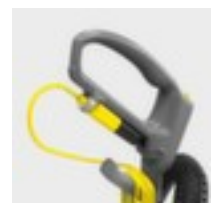

Kärcher Teppichbürstsauger CV 38/2

Leistung 850 W, Luftmenge 2400 l/min, Behältervolumen 5,5 l, Vliesfilterbeutel, mit Bürstenwalze, Arbeitsbreite 380 mm, Lieferumfang: Fugendüse, Polsterdüse, Saugrohr (herausnehmbar), Dehnsaugschlauch, 1 Filtertüte / Vlies, Bürstenwalze (Standard)

Artikelnummer: 225826

KÄRCHER

Teppichbürstsauger

- Für Hotels, Gastronomie, Gebäudereiniger und Einzelhandel
- Leistung 850 W
- Luftmenge 2400 l/min
- Lautstärke 65 dB
- Behältervolumen 5,5 l, Vliesfilterbeutel
- mit Bürstenwalze
- mit Boden-, Fugen-, Polsterdüse
- Arbeitsbreite 380 mm
- normales Kabel
- Höhe x Breite x Tiefe 1215 x 390 x 370 mm
- Kabel 12 m lang
- Gewicht 11,8 kg
- Lieferumfang: Fugendüse, Polsterdüse, Saugrohr (herausnehmbar), Dehnsaugschlauch, 1 Filtertüte / Vlies, Bürstenwalze (Standard)