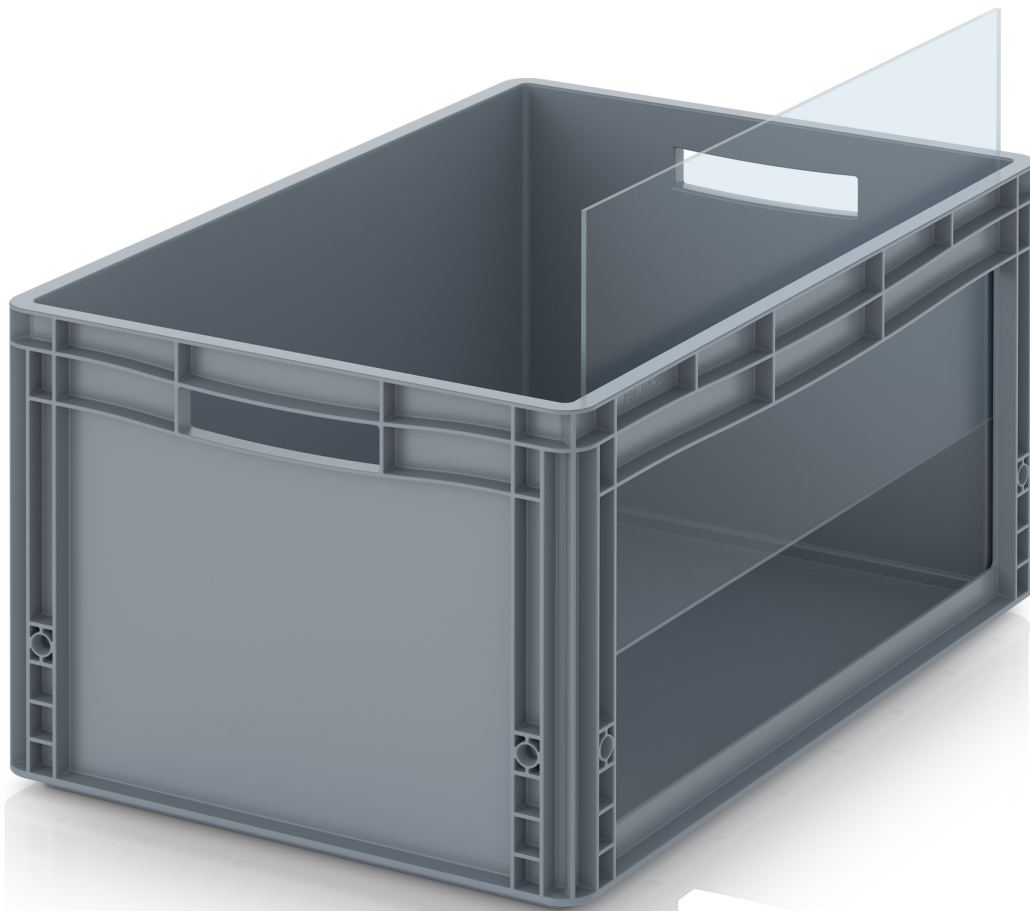

## SICHTLAGERKÄSTEN IM EUROFORMAT SK ES SK L ES 64/32

### Kleinteile bestens im Griff

Der Sichtlagerkasten im Euroformat von AUER Packaging lässt sich einzeln und im Stapel bequem be- und entladen. Mit diesem Behälter haben Sie Ihre Produkte, Werkzeuge und Kleinteile bestens im Griff.

- Für Werkzeuge und Kleinteile
- Komfortables Be- und Entladen
- Eingriffsöffnung auch an Längsseiten möglich

### DETAILS

<b>Außenmaße L x B x H</b>	60 x 40 x 32 cm	<b>Gewicht</b>	3,14 kg
<b>Innenmaße L x B x H</b>	57 x 37 x 31,5 cm	<b>Material</b>	PP
<b>Sicht-/Entnahmeöffnung</b>	Längsseite	<b>Produktionshinweis</b>	Rohstoffbedingt sind Farbschwankungen nicht vermeidbar
<b>Sicht-/Entnahmeöffnung B x H</b>	51 x 24,5 cm	<b>Farbe</b>	Silbergrau ähnlich RAL 7001