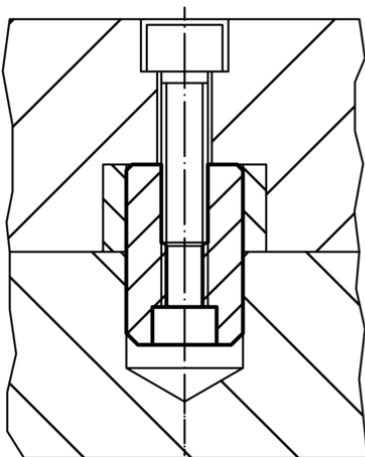

Cimblots de centrage

23110.0540

Description produit

Utilisés pour positionner les outillages sur des palettes.

Matières

- acier de cémentation, cémenté, allié, rectifié

Plan

Informations détaillées

Dimensions				Référence article
d		l		
h6	[mm]		[g]	
50		45	695	23110.0540

Exemple d'application

Conformité

Conforme à la directive RoHS

Conforme à la directive 2011/65/CE et à la directive 2015/863

Ne contient pas de substances SVHC