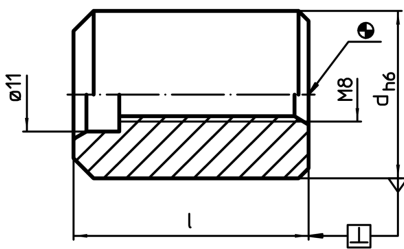

Cimblots de centrage

23110.0540

Description produit

Utilisés pour positionner les outillages sur des palettes.

Matières

- acier de cémentation, cémenté, allié, rectifié

Plan

Informations détaillées

Dimensions				Référence article
d		l		
h6	[mm]		[g]	
50		45	695	23110.0540

Exemple d'application

Conformité

Conforme à la directive RoHS

Conforme à la directive 2011/65/CE et à la directive 2015/863

Ne contient pas de substances SVHC