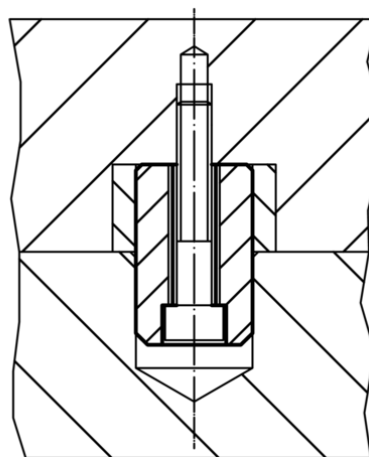

Cimblots de centrage

23110.0540

Description produit

Utilisés pour positionner les outillages sur des palettes.

Matières

- acier de cémentation, cémenté, allié, rectifié

Plan

Informations détaillées

Dimensions				Référence article
d		l		
h6	[mm]		[g]	
50		45	695	23110.0540

Exemple d'application

Conformité

Conforme à la directive RoHS

Conforme à la directive 2011/65/CE et à la directive 2015/863

Ne contient pas de substances SVHC