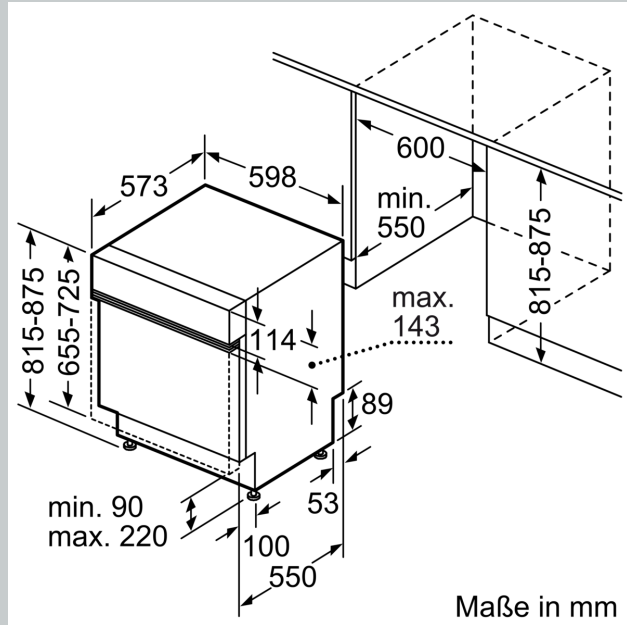

Energieeffizienzklasse: ..... D  
 Energieverbrauch des Eco 50°C Programm pro 100 Betriebszyklen: .....85 kWh  
 Höchste Anzahl von Maßgedecken (EU 2017/1369): ..... 14  
 Wasserverbrauch in Litern im Eco 50°C Programm pro Betriebszyklus (EU 2017/1369): .....9.0 l  
 Programmdauer (EU 2017/1369): ..... 4:30 h  
 Geräuschwert: ..... 46 dB(A) re 1pW  
 Geräusch-Effizienzklasse: ..... C  
 Bauform: ..... Einbau  
 Höhe der Arbeitsplatte: ..... 0 mm  
 Abmessungen des Gerätes: ..... 815 x 598 x 573 mm  
 Min. Nischenmaße für Installation (H x B x T): 815-875 x 600 x 550 mm  
 Tiefe bei geöffneter Tür (90°): ..... 1150 mm  
 Höhenverstellbare Füße: ..... Ja - alle von vorne  
 Höhenverstellung max.: ..... 60 mm  
 Verstellbarer Sockel: ..... Horizontal und Vertikal  
 Nettogewicht: ..... 34.5 kg  
 Bruttogewicht: ..... 36.6 kg  
 Anschlusswert: ..... 2400 W  
 Absicherung: ..... 10 A  
 Spannung: ..... 220-240 V  
 Frequenz: ..... 50; 60 Hz  
 Länge Anschlusskabel: ..... 175.0 cm  
 Steckerart: ..... Schuko-/Gardy.m.Erdung  
 Länge Zulaufschlauch: ..... 165 cm  
 Länge Ablaufschlauch: ..... 190 cm  
 EAN-Nummer: ..... 4242004278368  
 Gerätetyp: ..... Teilintegriert

#### Technische Informationen und Zubehör

- Aqua Stop: eine Neff Garantie bei Wasserschäden - ein Geräteleben lang\*
- Tastensperre
- Integrierter Glasschutz
- Inkl. Dampfschutz für die Arbeitsplatte
- Gerätemaße (H x B x T): 81.5 cm x 59.8 cm x 57.3 cm

Maße in mm

⊣ Steckdose  
○ Werte mit Verlängerungssatz

Maße in mm