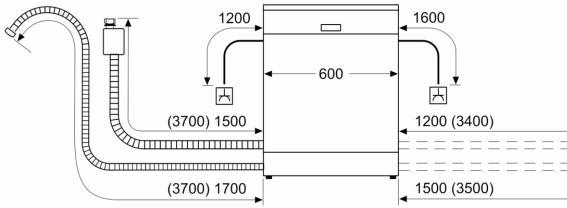

N 50, GESCHIRRSPÜLER INTEGRIERBAR, 60 CM,
GEBÜRSTETER STAHL
S145HVS00E

Maße in mm

⊣ Steckdose
○ Werte mit Verlängerungssatz