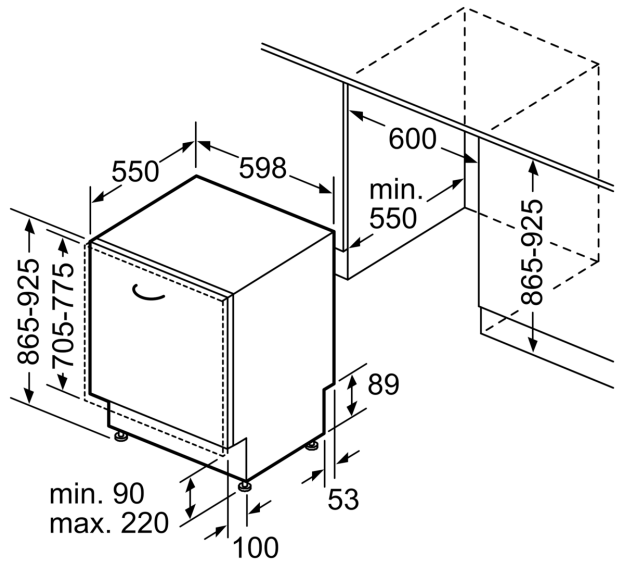

Energieeffizienzklasse:	E
Energieverbrauch des Eco 50°C Programm pro 100 Betriebszyklen:	92 kWh
Anzahl Maßgedecke:	12
Wasserverbrauch:	10.5 l
Programmdauer:	4:30 h
Geräuschwert:	48 dB(A) re 1pW
Geräusch-Effizienzklasse:	C
Bauform:	Einbau
Höhe der Arbeitsplatte:	0 mm
Abmessungen des Gerätes (H x B x T):	865 x 598 x 550 mm
Min. Nischenmaße für Installation (H x B x T): ...	865-925 x 600 x 550 mm
Tiefe bei geöffneter Tür (90°):	1200 mm
Höhenverstellbare Füße:	Ja - alle von vorne
Höhenverstellung max.:	60 mm
Verstellbarer Sockel:	Horizontal und Vertikal
Nettogewicht:	32.6 kg
Bruttogewicht:	34.8 kg
Anschlusswert:	2400 W
Absicherung:	10 A
Spannung:	220-240 V
Frequenz:	50; 60 Hz
Reparaturindex:	0.0
Länge Anschlusskabel:	175.0 cm
Steckerart:	Schuko-/Gardy mit Erdung
Länge Zulaufschlauch:	165 cm
Länge Ablaufschlauch:	190 cm
EAN-Nummer:	4242005196555
Gerätetyp:	Vollintegriert

Maße

- Gerätemaße (H x B x T): 86.5 cm x 59.8 cm x 55.0 cm

¹ auf einer Energieeffizienzklassen-Skala von A bis G

**Serie 2, Vollintegrierter
Geschirrspüler, 60 cm, XXL
SBV2ITX22E**

Maße in mm

⚡ Steckdose
() Werte mit Verlängerungssatz

Maße in mm