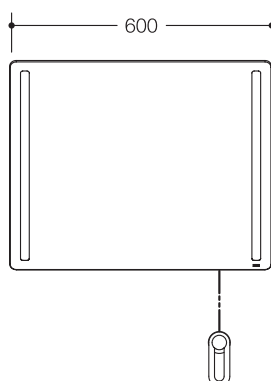

Abmessungen in mm

Farben

Polyamid

Alternative Farben

Polyamid, matt

Technische Änderungen vorbehalten, 30.05.2022

HEWI Heinrich Wilke GmbH
Postfach 1260
D-34442 Bad Arolsen

Telefon: +49 5691 82-0
Telefax: +49 5691 82-319

info@hewi.de
www.hewi.com