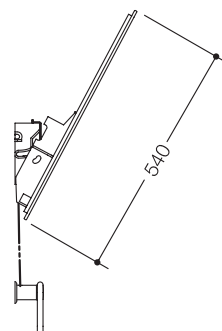

Abmessungen in mm