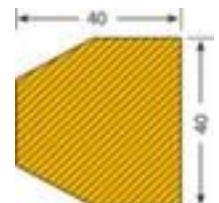

Moravia protection de surface

forme trapèze, hauteur x longueur x largeur 40 x 1000 x 40 mm, en polyuréthane, en jaune/noir, autoadhésif

Numéro d'article: 520073

MORAVIA
kompetent und fair

Moravia Profilé d'avertissement et de protection

Protection de surface

protection de surface

- convient pour intérieur et extérieur
- forme trapèze
- hauteur x longueur x largeur 40 x 1000 x 40 mm
- en polyuréthane
- en jaune/noir
- autoadhésif
- résistance à la température de -40 °C à +90 °C
- selon DIN 4844 et classe de protection incendie UL94HB