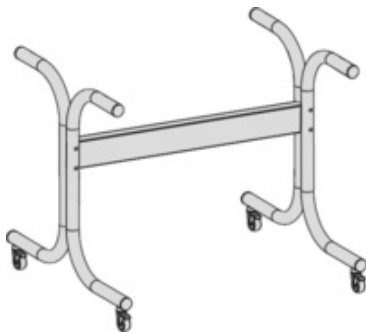

Fahrgestell Super 750/750 C

Zerlegter Bausatz für Selbstmontage

Artikel-Nr.: 23135077
GTIN: 4059395011852

Produktvorteile:

- Fahrgestell für Super - Delicious 750 / 750 C
- Stahlrohrgestell, schwarz/anthrazit lackiert
- Zerlegter Bausatz
- Für Selbstmontage
- 4 Rollen für leichte Mobilität

Technische Daten:

Geräteart	Zubehör
Produktgruppe	B
Abmessungen außen:	
Breite	550 mm
Tiefe	700 mm
Höhe	600 mm
Aussenmaterial	Stahblech schwarz
Bruttogewicht	15 kg
Serienzubehör	4 Rollen
SWS	Ja

Direkt zum Produkt