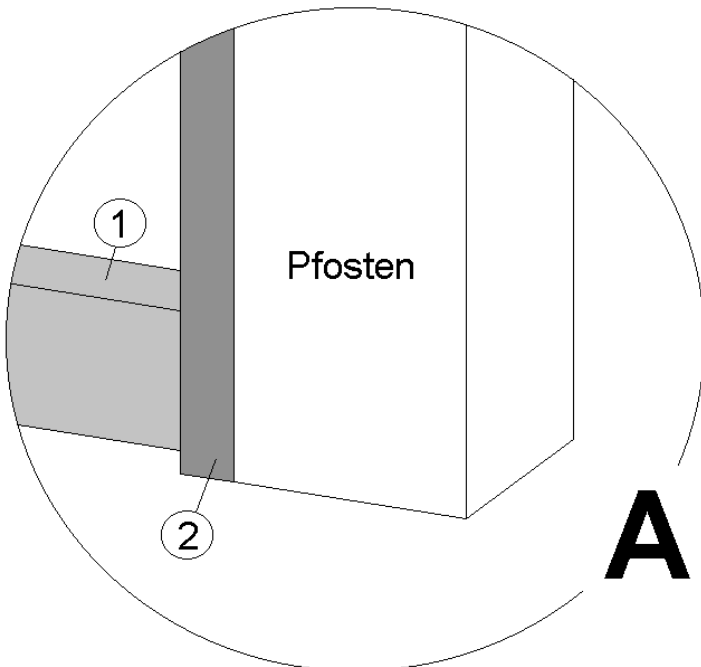

Pos	Bild	Abmessung	Stück	
			651.2929. 651.3838	651.3333. 651.4343.
9		50 / 50 / 40	2	2
10		5,0 x 120	6	6
11		5,0 x 100	6	6
12		4,5 x 70	10	10
13		4,0 x 60	20	20
14		4,0 x 40	42	42
15		3,5 x 35	20	20
16		5,0 x 35	16	16
17		M10 x 210	1	1

651.6838.00.00 / 651.7843.00.00

651.3838.00.00 / 651.4343.00.00

651.2929.00.00

a = a = a

Kennen Sie schon unsere Carports, Terrassenüberdachungen und Gartenlauben?

1. Carports – Schneelast 125 kp/m²

2. Satteldach Carport – Schneelast 200 kp/m²