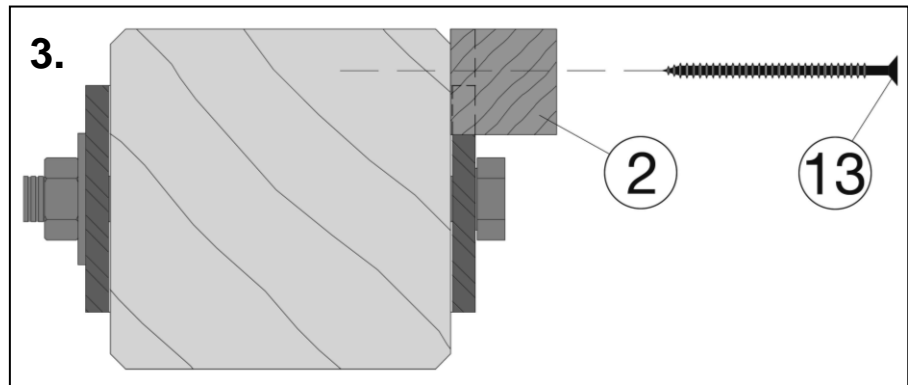

Pos	Bild	Abmessung	Stück	
			651.2929. 651.3838	651.3333. 651.4343.
9		50 / 50 / 40	2	2
10		5,0 x 120	6	6
11		5,0 x 100	6	6
12		4,5 x 70	10	10
13		4,0 x 60	20	20
14		4,0 x 40	42	42
15		3,5 x 35	20	20
16		5,0 x 35	16	16
17		M10 x 210	1	1

651.6838.00.00 / 651.7843.00.00

651.3838.00.00 / 651.4343.00.00

651.2929.00.00

a = a = a

Kennen Sie schon unsere Carports, Terrassenüberdachungen und Gartenlauben?

1. Carports – Schneelast 125 kp/m²

2. Satteldach Carport – Schneelast 200 kp/m²