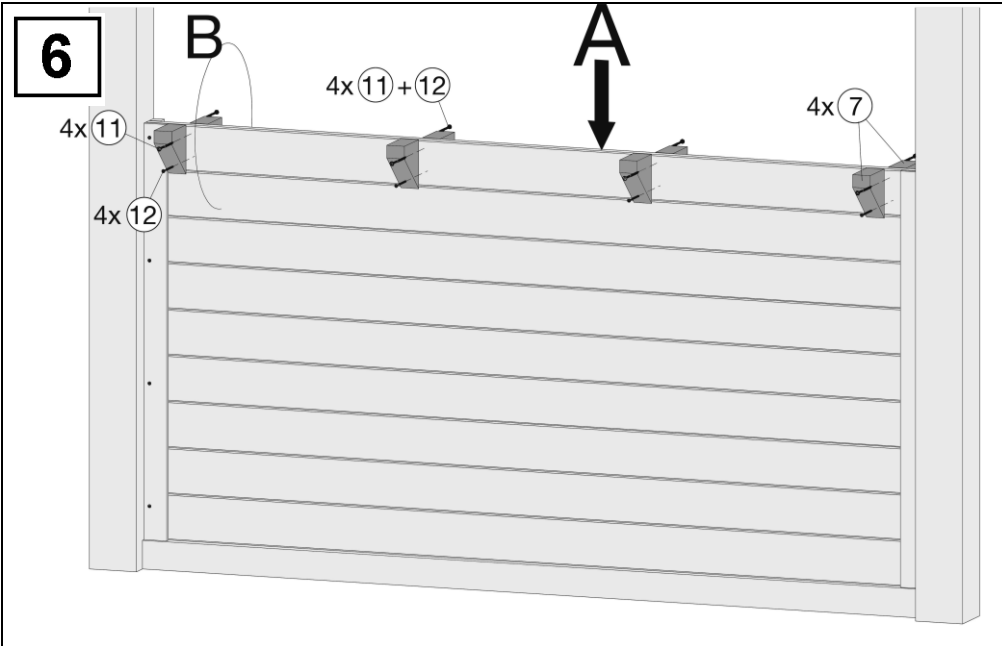

651.6838.00.00 / 651.7843.00.00

651.3838.00.00 / 651.4343.00.00

651.2929.00.00

a = a = a

Kennen Sie schon unsere Carports, Terrassenüberdachungen und Gartenlauben?

1. Carports – Schneelast 125 kp/m²

2. Satteldach Carport – Schneelast 200 kp/m²