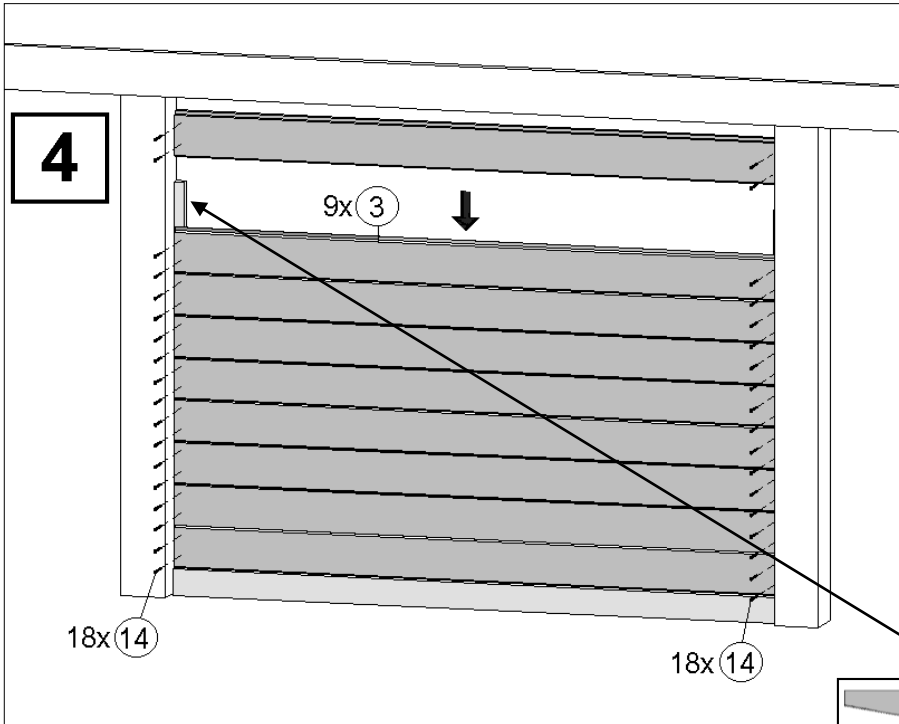

Pos	Bild	Abmessung	Stück	
			651.2929. 651.3838	651.3333. 651.4343.
9		50 / 50 / 40	2	2
10		5,0 x 120	6	6
11		5,0 x 100	6	6
12		4,5 x 70	10	10
13		4,0 x 60	20	20
14		4,0 x 40	42	42
15		3,5 x 35	20	20
16		5,0 x 35	16	16
17		M10 x 210	1	1

651.6838.00.00 / 651.7843.00.00

651.3838.00.00 / 651.4343.00.00

651.2929.00.00

a = a = a

Kennen Sie schon unsere Carports, Terrassenüberdachungen und Gartenlauben?

1. Carports – Schneelast 125 kp/m²

2. Satteldach Carport – Schneelast 200 kp/m²