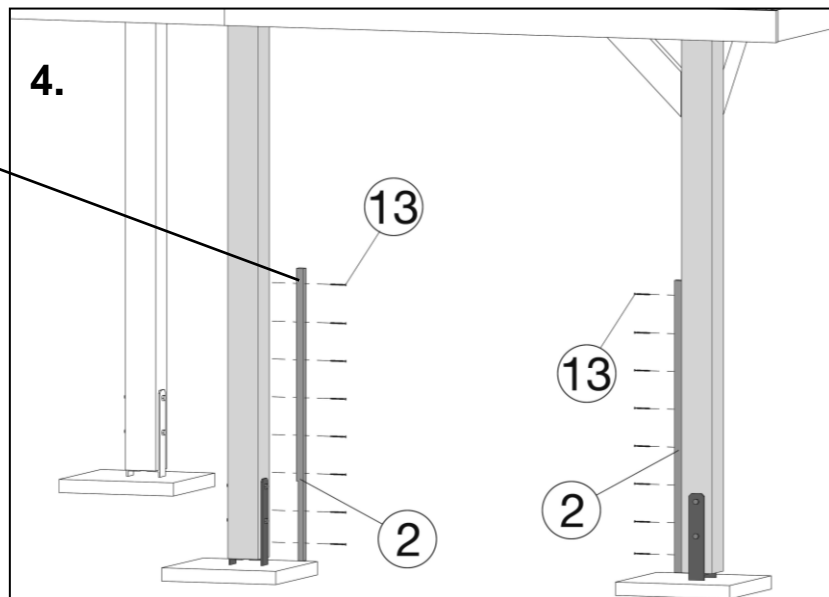

Pos	Bild	Abmessung	Stück	
			651.2929. 651.3838	651.3333. 651.4343.
9		50 / 50 / 40	2	2
10		5,0 x 120	6	6
11		5,0 x 100	6	6
12		4,5 x 70	10	10
13		4,0 x 60	20	20
14		4,0 x 40	42	42
15		3,5 x 35	20	20
16		5,0 x 35	16	16
17		M10 x 210	1	1

651.6838.00.00 / 651.7843.00.00

651.3838.00.00 / 651.4343.00.00

651.2929.00.00

a = a = a

Kennen Sie schon unsere Carports, Terrassenüberdachungen und Gartenlauben?

1. Carports – Schneelast 125 kp/m²

2. Satteldach Carport – Schneelast 200 kp/m²