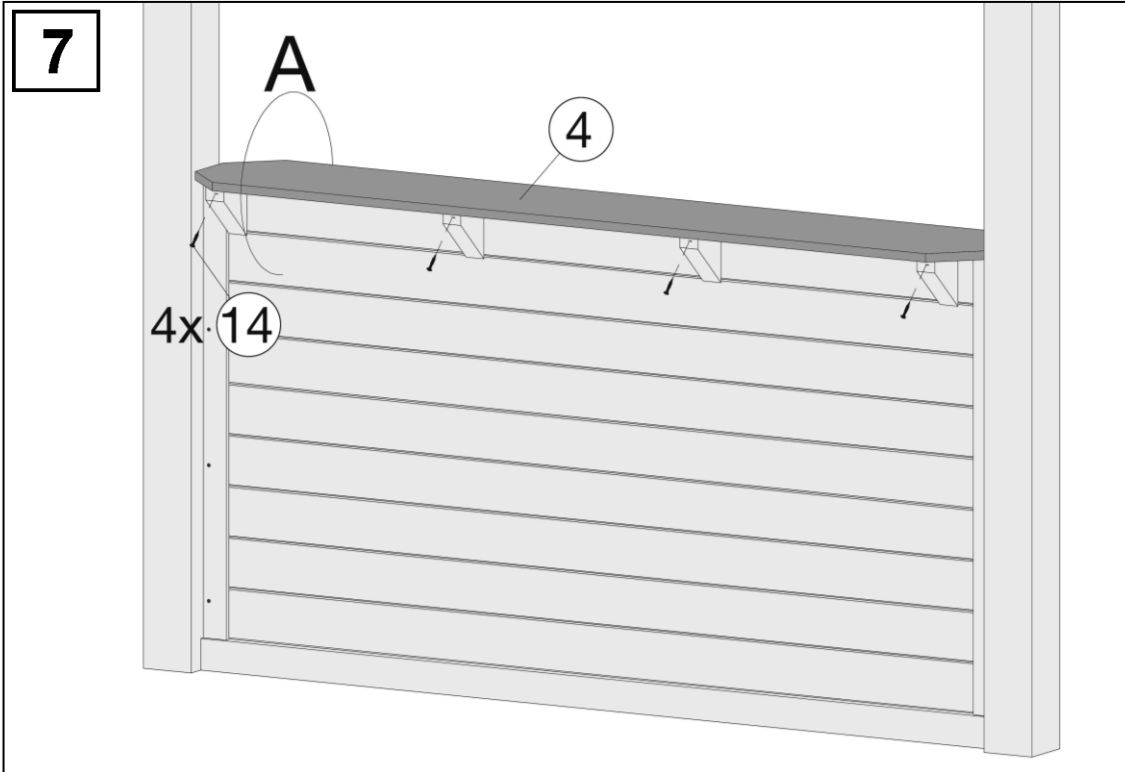

651.6838.00.00 / 651.7843.00.00

651.3838.00.00 / 651.4343.00.00

651.2929.00.00

a = a = a

Kennen Sie schon unsere Carports, Terrassenüberdachungen und Gartenlauben?

1. Carports – Schneelast 125 kp/m²

2. Satteldach Carport – Schneelast 200 kp/m²