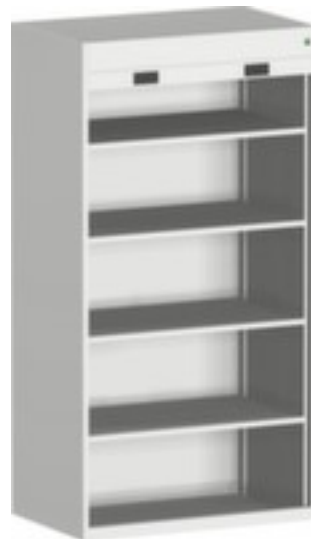

## **bott** **roldeurkast** **cubio**

hoogte x breedte x diepte 2000 x 1050 x 650 mm, 4 niveaus met Stalen bodem, afsluitbaar met cilinderslot, romp met slag- en krasvaste poedercoating in RAL7035 lichtgrijs, front met slag- en krasvaste poedercoating in RAL7035 lichtgrijs

## **bott** **Systeemkast met rolluiken cubio**

roldeurkast

- hoogte x breedte x diepte 2000 x 1050 x 650 mm
- stalen/kunststof constructie
- gelaste plaatstaalconstructie
- roldeur
- 4 niveaus met Stalen bodem
- draagvermogen per niveau 160 kg
- uitrusting: legborden
- met verzonken greep
- afsluitbaar met cilinderslot
- romp met slag- en krasvaste poedercoating in RAL7035 lichtgrijs
- front met slag- en krasvaste poedercoating in RAL7035 lichtgrijs
- niveaus met corrosiebeschermende zinklaag

## Technische details

meubeltype	kast	kleur voorkant	lichtgrijs // RAL7035
type kast	werkplaatskast	oppervlak romp	m. poedercoating
type deur	roldeur	oppervlak front	m. poedercoating
hoogte	2000 mm	sluitsysteem	cilinderslot
breedte	1050 mm	materiaal	plaatstaal
diepte	650 mm	oppervlak legbord	verzinkt
kast uitrusting	legborden	scheidingswand	nee
legborden / schappen aantal	4 stuks	afsluitbaar	ja
legbord-/niveautype	Stalen bodem	greep	verzonken greep
draagvermogen legbord	160 kg	verrijdbaar	nee
elektrisch geleidend	nee	gewicht	123,2 kg
kleur romp	lichtgrijs // RAL7035		