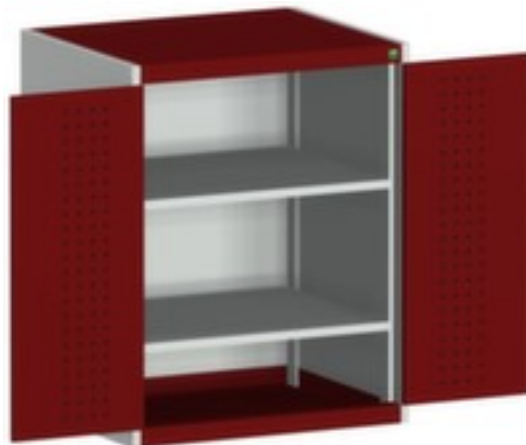

boff **kast met geperforeerde** **platen** cubio

hoogte x breedte x diepte 1000 x 800 x 525 mm, 2 niveaus met Stalen bodem, afsluitbaar met 5-punts sluitsysteem, romp met slag- en krasvaste poedercoating in RAL7035 lichtgrijs, front met slag- en krasvaste poedercoating in RAL3004 purperrood

Artikelnummer: 126017

boff **Systeemkast cubio**

kast met geperforeerde platen

- hoogte x breedte x diepte 1000 x 800 x 525 mm
- constructie van plaatstaal
- dubbele openslaande deur met perforaties
- deuren binnen met perforatie
- deuropeningshoek 180 °
- 2 niveaus met Stalen bodem
- draagvermogen per niveau 160 kg
- met draaigreep
- afsluitbaar met 5-punts sluitsysteem
- romp met slag- en krasvaste poedercoating in RAL7035 lichtgrijs
- front met slag- en krasvaste poedercoating in RAL3004 purperrood
- niveaus met corrosiebeschermende zinklaag

Technische details

meubeltype	kast	oppervlak romp	m. poedercoating
type kast	systeemkast	oppervlak front	m. poedercoating

type deur	dubbele openslaande deur met perforaties	sluitsysteem	5-punts sluitsysteem
hoogte	1000 mm	oppervlak legbord	verzinkt
breedte	800 mm	afsluitbaar	ja
diepte	525 mm	scheidingswand	nee
kast uitrusting	legborden	materiaal	plaatstaal
legbord-/niveautype	Stalen bodem	openingshoek deur	180 °
legborden / schappen aantal	2 stuks	greep	draaigreep
draagvermogen legbord	160 kg	verrijdbaar	nee
kleur romp	lichtgrijs // RAL7035	gewicht	58 kg
kleur voorkant	purperrood // RAL3004		

Gerelateerde Producten

125777		oplegelement kast, met afrolrand aan 4 zijden, hoogte x breedte x diepte 15 x 800 x 525 mm
126059		Stalen bodem voor systeemkast, hoogte x breedte x diepte 25 x 800 x 525 mm, draagvermogen 100 kg, van staal met corrosiebeschermende zinklaag
126063		inlegbodem voor systeemkast, hoogte x breedte x diepte 64 x 800 x 525 mm, van staal in RAL7035 lichtgrijs
126275		antislipmat, hoogte x breedte x diepte 2,5 x 675 x 400 mm, voor kast breedte x diepte 800 x 525 mm