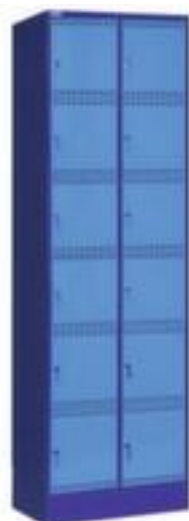

Thurmetall lockerkast

hoogte x breedte x diepte 1995 x 610 x 582 mm, met 12 vakken, verdeling 2x6, vakbreedte 300 mm, per vak 2 stekkerdozen, stekker uitvoering CH, afsluitbaar met key lock, onderbouw sokkel, romp in duifblauw, front in lichtblauw

Artikelnummer: 146103

THURMETALL

Thurmetall Elektro-vakkenkast

Uitvoering CH

lockerkast

- hoogte x breedte x diepte 1995 x 610 x 582 mm
- met 12 vakken, verdeling 2x6
- vakbreedte 300 mm
- deuropeningshoek 110 °
- per vak 2 stekkerdozen
- stekker uitvoering CH
- openslaande deur met perforaties
- inliggende deuren
- stompe deuren
- met etiketvenster
- afsluitbaar met key lock
- onderbouw sokkel
- constructie van staal, gelast
- romp in duifblauw
- front in lichtblauw

Technische details

| | | | |
|------------------------|-------------------------|----------------------|----------------------------------|
| meubeltype | kast | afsluitbaar | ja |
| type kast | lockerkast | sluitsysteem | key lock |
| hoogte | 1995 mm | materiaal | staal |
| breedte | 610 mm | materiaal verwerking | gelast |
| diepte | 582 mm | land | uitvoering CH |
| kast uitrusting | vakken, stekkerdozen | kleur romp | duifblauw |
| elektrische uitrusting | per vak 2 stopcontacten | kleur voorkant | lichtblauw |
| vakken aantal | 12 stuks | type deur | openslaande deur met perforaties |
| verdeling vakken | 2x6 | openingshoek deur | 110 ° |
| vakhoogte | 300 mm | deur uitvoering | inliggend |
| vakbreedte | 300 mm | deur uitrusting | etikethouder |
| onderbouw | sokkel | gewicht | 75,65 kg |