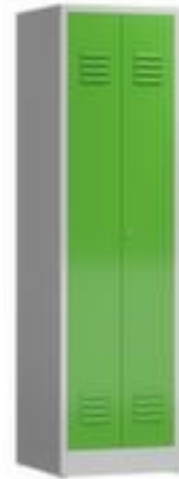

armoire vestiaire

ClassiX

hauteur x largeur x profondeur 1800 x 500 x 500 mm, 2 compartiment(s), Verrouillable avec serrure porte-cadenas pour cadenas, verrouillage commun des portes, soubassement socle, corps avec finition peinture époxy électrostatique en RAL7035 gris clair, face avant avec finition peinture époxy électrostatique en RAL6018 vert jaune

Numéro d'article: 241829

armoire vestiaire

- hauteur x largeur x profondeur 1800 x 500 x 500 mm
- 2 compartiment(s)
- butée de porte double face
- par compartiment tablettes, tablette à chapeaux, tringle à vêtements, crochet
- double porte battante avec fentes d'aération
- Verrouillable avec serrure porte-cadenas pour cadenas
- verrouillage commun des portes
- soubassement socle
- structure en acier, soudé
- corps avec finition peinture époxy électrostatique en RAL7035 gris clair
- face avant avec finition peinture époxy électrostatique en RAL6018

vert jaune

- Produit livré livré monté

Détails techniques

type de meuble	armoire	surface de corps	finition peinture époxy
type d'armoire	armoire vestiaire	surface de face avant	finition peinture époxy
lieu d'utilisation	intérieur	équipement armoire	tablettes, tablette à chapeaux, tringle à vêtements, crochet
compartiments	2 pièce	équipement armoire gauche	tablettes
à deux niveaux	non	tablette à chapeaux	oui
hauteur	1800 mm	tringle à vêtements	oui
largeur	500 mm	type de banc	sans
profondeur	500 mm	type de porte	double porte battante avec ventilation
soubassement	socle	Butée de porte	double face
verrouillable	oui	système de fermeture	serrure porte-cadenas pour cadenas
matériau	acier	fonction de fermeture	verrouillage commun des portes
matériau de finition	soudé	livraison	livré monté
couleur du corps	gris clair // RAL7035	Poids	34,1 kg
couleur de la face avant	vert jaune // RAL6018		