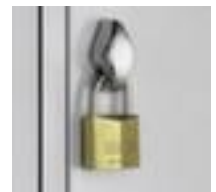

C+P lockerkast Classic

hoogte x breedte x diepte 1800 x 900 x 500 mm, 3 vak(ken), vak breedte 300 mm, Afsluitbaar met draaigrendelsluiting, onderbouw sokkel, romp met moffellak, front met moffellak

Artikelnummer: 526936

CLASSIC

C+P Garderobekast en locker Classic

lockerkast

- hoogte x breedte x diepte 1800 x 900 x 500 mm
- 3 vak(ken)
- vak breedte 300 mm
- per vak hoedenplank, kledingstang, haak
- vleugel deur
- Afsluitbaar met draaigrendelsluiting
- onderbouw sokkel
- constructie van plaatstaal
- romp met moffellak
- front met moffellak