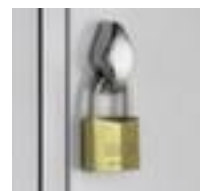

C+P

armoire vestiaire

Classic

hauteur x largeur x profondeur 1850 x 1480 x 500 mm, 5 x 2 compartiments, largeur compartiment 300 mm, Verrouillable avec serrure porte-cadenas, soubassement pieds, corps avec thermolaquage, face avant avec thermolaquage

Numéro d'article: 527622

CLASSIC

C+P Penderies et armoires vestiaires Classic

à deux niveaux, demi-compartiments

armoire vestiaire

- hauteur x largeur x profondeur 1850 x 1480 x 500 mm
- 5 x 2 compartiments
- largeur compartiment 300 mm
- par compartiment tringle à vêtements, crochet
- porte battante lisse
- portes à fleur avec gonds intérieurs
- portes à stabilité élevée grâce au profilé en caisson intérieur
- Verrouillable avec serrure porte-cadenas
- soubassement pieds
- structure en tôle d'acier, soudé

- corps avec thermolaquage
- face avant avec thermolaquage
- 5 années de garantie

Détails techniques

type de meuble	armoire	surface de corps	thermolaqué
type d'armoire	armoire vestiaire	surface de face avant	thermolaqué
compartiments	5 pièce	équipement armoire	tringle à vêtements, crochet
à deux niveaux	oui	tablette à chapeaux	non
hauteur	1850 mm	tringle à vêtements	oui
largeur	1480 mm	Nombre de patères	3 pièce
profondeur	500 mm	type de banc	sans
largeur de compartiment	300 mm	type de porte	porte battante
soubassement	pieds	exécution porte	à fleur, gonds intérieurs
verrouillable	oui	structure de porte	à une paroi
matériau	tôle d'acier	système de fermeture	serrure porte-cadenas
matériau de finition	soudé	garantie	5 années
stabilité / renfort / entretoise	portes avec profilé en caisson intérieur	Poids	89,51 kg