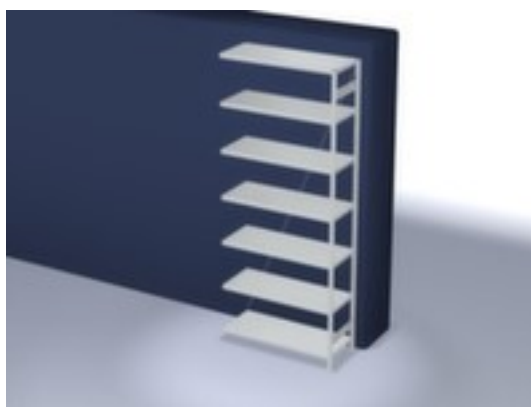

hofe

rayonnage modulaire - rayonnage suivant

hauteur x largeur x profondeur 3000 x 1310 x 535 mm, charge max. par tablette 185 kg, 7 niveaux avec tablette en acier, angle d'installation droit, utilisation unilatéral - conçu pour un montage mural, montants galvanisé avec revêtement en plastique en RAL7035 gris clair, niveaux galvanisé avec revêtement en plastique en RAL7035 gris clair

Numéro d'article: 707012

hofe
REGALSYSTEME

hofe Rayonnage sans boulons

Rayonnage suivant

rayonnage modulaire - rayonnage suivant

- Convient pour entrepôt et atelier
- système emboîtable
- hauteur x largeur x profondeur 3000 x 1310 x 535 mm
- charge maximale par élément 1700 kg
- charge max. par tablette 185 kg
- largeur x profondeur compartiment 1300 x 500 mm
- 7 niveaux avec tablette en acier

- 3 pliages de sécurité de 40 mm de hauteur et avec des coins pleins garantissent un degré élevé de stabilité et de protection contre les blessures
- Réglable au pas de 25 mm
- angle d'installation droit
- utilisation unilatéral - conçu pour un montage mural
- Stabilité élevée grâce aux croisillons
- montants avec embases et plateaux supérieurs pour profilés en plastique pour une finition propre en haut et en bas
- structure en acier
- montants galvanisé avec revêtement en plastique en RAL7035 gris clair
- niveaux galvanisé avec revêtement en plastique en RAL7035 gris clair
- volume de livraison : rayonnage suivant avec 1 échelle, croisillons et plateaux conf. à l'offre
- Produit livré démonté
- certifié GS, label de qualité RAL
- 5 années de garantie
- selon DIN EN 15635, il est impératif de sécuriser et de fixer au sol les rayonnages à tablettes dont la hauteur correspond au moins à quatre fois la profondeur du rayonnage (rapport 4:1)
- les charges max. par tablette indiquées s'entendent pour une répartition uniforme de la charge
- des tablettes/niveaux supplémentaires sont disponibles jusqu'à la charge max. par élément