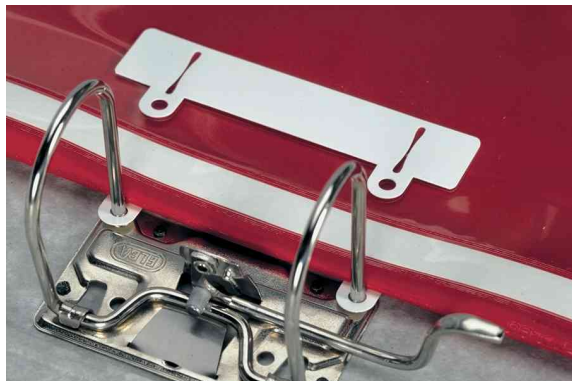

DURABLE Langnette coulissante

- En insérant la languette coulissante dans les perforations du système à lamelles, les chemises à lamelles peuvent être classés dans n'importe quel classeur ou reliure
- convient aux chemises à lamelles et chemises transparentes DURABLE : 2512, 2523, 2570, 2573, 2579, 2580 et 2589
- vendu uniquement au conditionnement

Exemples d'utilisation :

- pour classer des dossiers rapides ou des chemises transparentes

Langnette coulissante

Langnette coulissante, exemple d'utilisation

Produit	Modèle	Couleur	Conditionné	Numéro de fabricant	Code
Langnette coulissante		blanc	50	2996-02	9299602