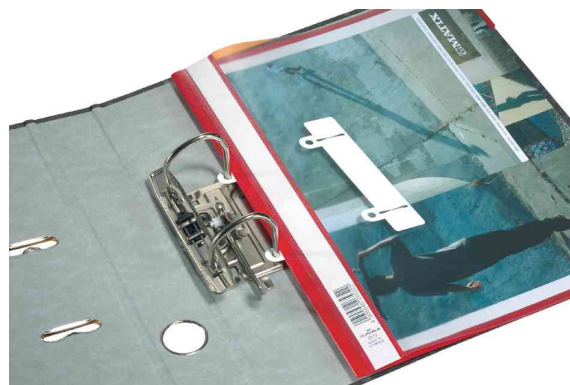

DURABLE Langnette coulissante

- En insérant la languette coulissante dans les perforations du système à lamelles, les chemises à lamelles peuvent être classés dans n'importe quel classeur ou reliure
- convient aux chemises à lamelles et chemises transparentes DURABLE : 2512, 2523, 2570, 2573, 2579, 2580 et 2589
- vendu uniquement au conditionnement

Exemples d'utilisation :

- pour classer des dossiers rapides ou des chemises transparentes

Langnette coulissante

Langnette coulissante, exemple d'utilisation

Produit	Modèle	Couleur	Conditionné	Numéro de fabricant	Code
Langnette coulissante		blanc	50	2996-02	9299602