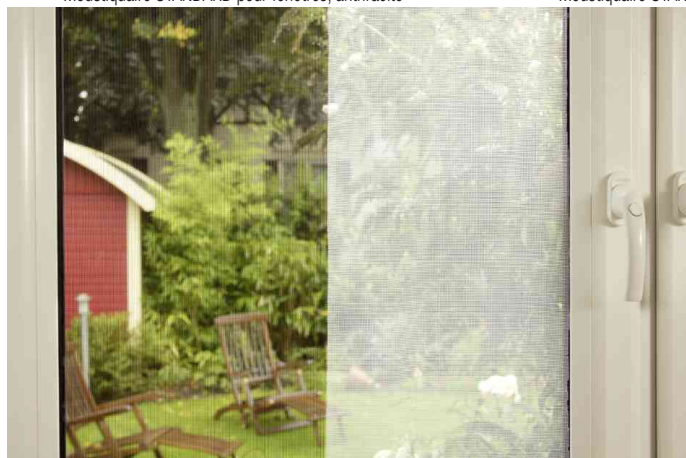

tesa Insect Stop® Moustiquaire STANDARD pour fenêtres

- lavable jusqu'à 30° C
- résistant aux rayons UV
- fixation sûre
- mise facile grâce à la bande auto-agrippante
- se découpe facilement et proprement à n'importe quelle mesure
- ouverture et fermeture des fenêtres sans problème

Accessoire: Bande auto-agrippante de rechange pour moustiquaire tesa Insect Stop®: pour un rechange facile et sans résidus de la moustiquaire tesa Insect Stop • utilisable sur tous les cadres en aluminium, PVC- ou en bois • autocollante • se laisse retirer sans traces • forte adhésion

Exemples d'utilisation:

- offre une protection contre les insectes même lorsque les fenêtres sont ouvertes
- domaines d'utilisation: cuisine, salle de bain, cave, salon et chambre à coucher

Moustiquaire STANDARD pour fenêtres, anthracite

Moustiquaire STANDARD pour fenêtres, blanc

Bande auto-agrippante de rechange pour moustiquaire

anthracite pour un aperçu optimal - blanc comme pare-vue

Bande auto-agrippante de rechange pour moustiquaire, utilisation