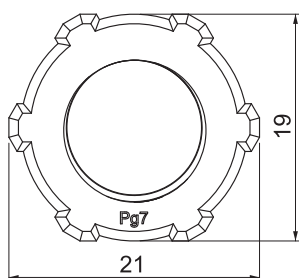

## Tegenmoer, PG-schroefdraad

Artikelnr. 2043076

Borgmoer conform DIN 46320, met PG-schroefdraad conform DIN 40430.  
Opmerking: vanwege het risico op spanningsscheuren mogen wartels van polystyreen slechts matig worden vastgedraaid!

### Stamgegevens

Bestelnr.	2043076
Type	116 PG 7
Omschrijving 1	Wartelmoer
Dimensie	PG7
Kleur	lichtgrijs
RAL-nummer	7035
Materiaal	Polystyreen
Materiaal-afk.	PS
Kleinste verkoop-eenheid (VG)	100,00 Stuk
Gewicht	0,10 kg/100 st.

### Technische gegevens

Afmeting E	21,00 mm
Afmeting L	5,00 mm
SW	19,00 mm
Soort schroefdraad	PG
Schroefdraad	Pg 7
Nominale schroefdraadmaat metrisch/PG	7,00
Glasvezelversterkt	<input type="checkbox"/>
Halogeenvrij	<input checked="" type="checkbox"/>
Slagvast	<input checked="" type="checkbox"/>