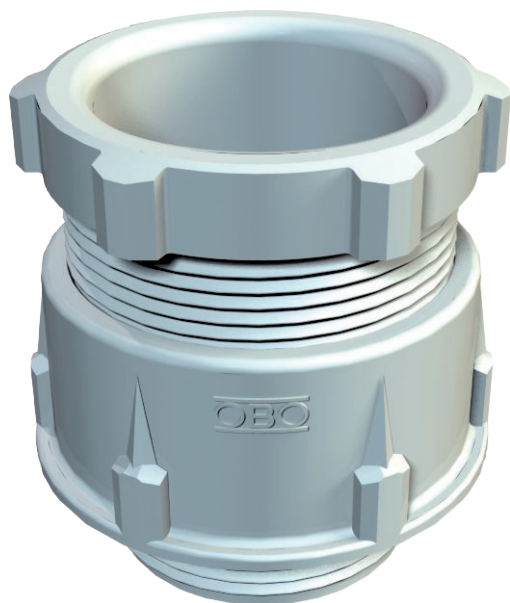

Technisch specificatieblad

Conische wartel, metrische schroefdraad, lichtgrijs

Artikelnr. 2035383

Standaard kabelschroefverbinding, vorm A volgens NEN-EN-IEC 46320 met enkelvoudige dichtring van NR/SBR met metrische schroefdraad volgens NEN-EN-IEC 60423.
Beschermingsgraad: met schroefdraadafdichtingsring IP65, zonder schroefdraadafdichtingsring IP54.

Opmerking: vanwege het risico op spanningsscheuren mogen wartels van polystyreen slechts matig worden vastgedraaid!

PS Polystyreen

Extra productbeschrijving 1 slagvast

Stamgegevens

Bestelnr.	2035383
Type	106 M 63 PS
Omschrijving 1	Wartel conisch, IP54-65
Dimensie	M63
Kleur	lichtgrijs
RAL-nummer	7035
Materiaal	Polystyreen
Materiaal-afk.	PS
Kleinste verkoop-eenheid (VG)	5,00 Stuk
Gewicht	9,63 kg/100 st.

Technisch specificatieblad

Conische wartel, metrische schroefdraad, lichtgrijs

Artikelnr. 2035383

Technische gegevens

Afmeting D2	70,00 mm
Afmeting D3	50,00 mm
Afmeting D4	45,50 mm
Afmeting L max.	48,00 mm
Afmeting L1	14,00 mm
Afmeting L2	27,00 mm
Afmeting L3	9,00 mm
Afmeting L4	18,50 mm
SW1	65,00 mm
SW2	60,00 mm
Uitvoering	recht
Soort afdichting	Dichtring
Doorbuigbescherming	<input type="checkbox"/>
Afdichtbereik D	37,00 - 44,00 mm
explosie veilig	<input type="checkbox"/>
Voor Ex-zone	zonder
voor Ex-zone gas	zonder
voor Ex-zone stof	zonder
Schroefdraad	M63 x 1,5
Soort schroefdraad	metrisch
Lengte schroefdraad	14,00 mm
Nominale schroefdraadmaat	63,00
Glasvezelversterkt	<input type="checkbox"/>
Halogeen vrij	<input checked="" type="checkbox"/>
Meervoudig dichtingsinzetstuk	<input type="checkbox"/>
Met borgmoer	<input type="checkbox"/>
Slagvast	<input checked="" type="checkbox"/>
Beschermingsgraad	IP65
Deelbare wartel	<input type="checkbox"/>
Treklastingsmogelijkheid	<input type="checkbox"/>