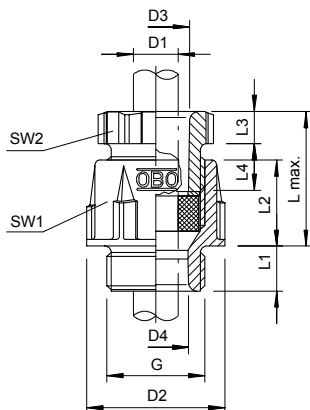

Technisch specificatieblad

Conische wartel, metrische schroefdraad, lichtgrijs

Artikelnr. 2035383

Standaard kabelschroefverbinding, vorm A volgens NEN-EN-IEC 46320 met enkelvoudige dichtring van NR/SBR met metrische schroefdraad volgens NEN-EN-IEC 60423.
Beschermingsgraad: met schroefdraadafdichtingsring IP65, zonder schroefdraadafdichtingsring IP54.

Opmerking: vanwege het risico op spanningsscheuren mogen wartels van polystyreen slechts matig worden vastgedraaid!

PS Polystyreen

Extra productbeschrijving 1 slagvast

Stamgegevens

Bestelnr.	2035383
Type	106 M 63 PS
Omschrijving 1	Wartel conisch, IP54-65
Dimensie	M63
Kleur	lichtgrijs
RAL-nummer	7035
Materiaal	Polystyreen
Materiaal-afk.	PS
Kleinste verkoop-eenheid (VG)	5,00 Stuk
Gewicht	9,63 kg/100 st.

Technisch specificatieblad

Conische wartel, metrische schroefdraad, lichtgrijs

Artikelnr. 2035383

Technische gegevens

Afmeting D2	70,00 mm
Afmeting D3	50,00 mm
Afmeting D4	45,50 mm
Afmeting L max.	48,00 mm
Afmeting L1	14,00 mm
Afmeting L2	27,00 mm
Afmeting L3	9,00 mm
Afmeting L4	18,50 mm
SW1	65,00 mm
SW2	60,00 mm
Uitvoering	recht
Soort afdichting	Dichtring
Doorbuigbescherming	<input type="checkbox"/>
Afdichtbereik D	37,00 - 44,00 mm
explosie veilig	<input type="checkbox"/>
Voor Ex-zone	zonder
voor Ex-zone gas	zonder
voor Ex-zone stof	zonder
Schroefdraad	M63 x 1,5
Soort schroefdraad	metrisch
Lengte schroefdraad	14,00 mm
Nominale schroefdraadmaat	63,00
Glasvezelversterkt	<input type="checkbox"/>
Halogeen vrij	<input checked="" type="checkbox"/>
Meervoudig dichtingsinzetstuk	<input type="checkbox"/>
Met borgmoer	<input type="checkbox"/>
Slagvast	<input checked="" type="checkbox"/>
Beschermingsgraad	IP65
Deelbare wartel	<input type="checkbox"/>
Treklastingsmogelijkheid	<input type="checkbox"/>