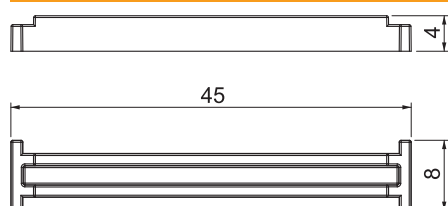

Technisch specificatieblad

Montagebruggen

Artikelnr. 7408794

Montagebrug voor toepassing in 3-voudige en 4-voudige afdekplaten bij montage van Module 45 apparatuur (data en multimedia)

PA Polyamide

Stamgegevens

Bestelnr.	7408794
Type	UT34 T
Dimensie	45x8x4
Kleur	grafietzwart
RAL-nummer	9011
Materiaal	Polyamide
Materiaal-afk.	PA
Kleinste verkoop-eenheid (VG)	10,00 Stuk
Gewicht	0,10 kg/100 st.

Technische gegevens

Lengte	45,00 mm
Breedte	8,00 mm
Zijhoogte	4,00 mm
Toepassing	Inbouwdoos
Aantal inbouwbare apparaten	0,00
Aantal enkelvoudige openingen	0,00
Aantal tweevoudige openingen	0,00
Aantal drievoudige openingen	0,00
Aantal CEE-/Perilex-openingen	0,00
Aantal vierkante openingen	0,00
Aantal ronde openingen	0,00
Aantal ovale openingen	0,00
Type bevestiging	Klikbaar
Opschriftplaatje	<input type="checkbox"/>
Blinddeksel	<input checked="" type="checkbox"/>
Geschikt voor tekstveld	<input type="checkbox"/>